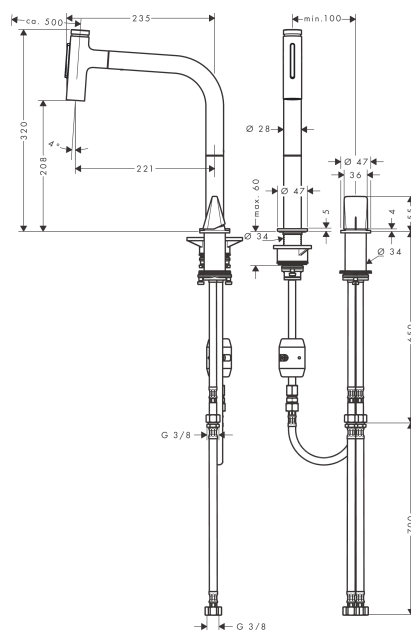

Metris Select M71

dvouotvorová kuchyňská pákovábaterie s vytahovací sprškou

Povrch: chrom Číslo položky: 73819000

Popis

Vlastnosti

- ComfortZone 200
- rozsah otáčení 110° / 150°
- volitelné umístění ovládací jednotky, pro baterii nutné dva otvory o \varnothing 35 mm
- laminární proud, sprchový proud
- aretovatelný sprchový proud, který se vrací nazpět manuálně stisknutím přepínače proudu a automaticky uzavřením rukojeti
- tlačítko Select pro komfortní zapnutí/vypnutí vody
- Magnetický sprchový držák MagFit
- rozměr přívodů: DN15
- maximální průtokové množství při 3 barech: 7 l/min
- keramická kartuše
- způsob montáže: Přípojky G $\frac{3}{8}$
- integrovaný zpětný ventil
- vhodné pro průtokové ohřívače vody
- délka prodloužení do 50 cm

Technologie

Obrázek výrobku

Kótovaný výkres

Metris Select M71
dvouotvorová kuchyňská pákovábaterie s vytahovací sprškou
 Povrch: **chrom** Číslo položky: **73819000**

Průtokový diagram