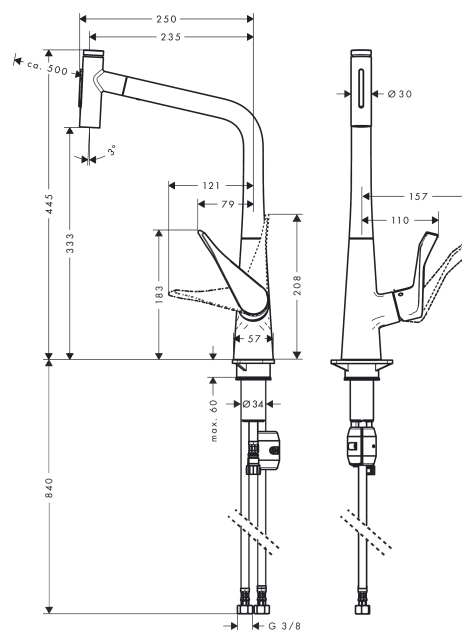

Metris Select M71
kuchyňská páková baterie s vytahovací sprškou
 Povrch: **vzhled nerez** Číslo položky: **73820800**

Popis

Vlastnosti

- ComfortZone 320
- rozsah otáčení nastavitelný ve dvou krocích na 110° / 150°
- laminární proud, sprchový proud
- aretovatelný sprchový proud, který se vrací nazpět manuálně stisknutím přepínače proudu a automaticky uzavřením rukojeti
- tlačítko Select pro komfortní zapnutí/vypnutí vody
- Magnetický sprchový držák MagFit
- rozměr přívodů: DN15
- maximální průtokové množství při 3 barech: 8 l/min
- keramická kartuše
- způsob montáže: Přípojky G 3/8
- nastavitelné omezení teploty
- integrovaný zpětný ventil
- vhodné pro průtokové ohřívače vody
- délka prodloužení do 50 cm

Technologie

Obrázek výrobku

Kótovaný výkres

Metris Select M71
kuchyňská páková baterie s vytahovací sprškou
 Povrch: **vzhled nerez** Číslo položky: **73820800**

Průtokový diagram