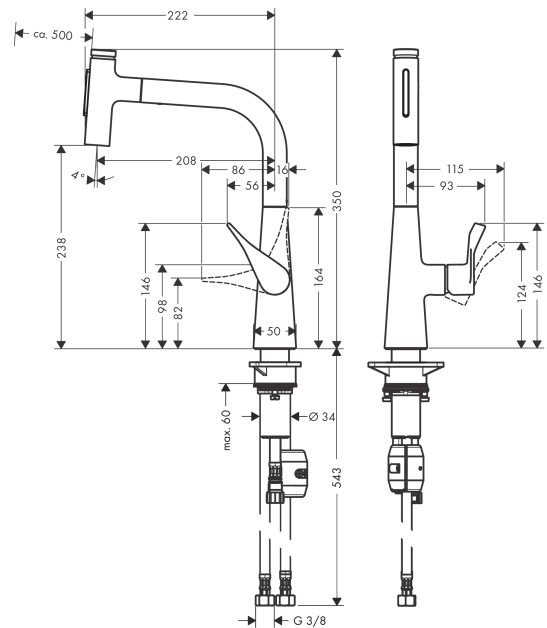

Metris Select M71

kuchyňská páková baterie s vytahovací sprškou

Povrch: vzhled nerez Číslo položky: 73822800

Popis

Vlastnosti

- ComfortZone 240
- rozsah otáčení 110° / 150°
- laminární proud, sprchový proud
- aretovatelný sprchový proud, který se vrací nazpět manuálně stisknutím přepínače proudu a automaticky uzavřením rukojeti
- tlačítko Select pro komfortní zapnutí/vypnutí vody
- Magnetický sprchový držák MagFit
- rozměr přívodů: DN15
- maximální průtokové množství při 3 barech: 7 l/min
- keramická kartuše
- způsob montáže: Přípojky G 3/8
- nastavitelné omezení teploty
- integrovaný zpětný ventil
- vhodné pro průtokové ohřívače vody
- délka prodloužení do 50 cm

Technologie

Obrázek výrobku

Kótovaný výkres

Metris Select M71
kuchyňská páková baterie s vytahovací sprškou
 Povrch: **vzhled nerez** Číslo položky: **73822800**

Průtokový diagram