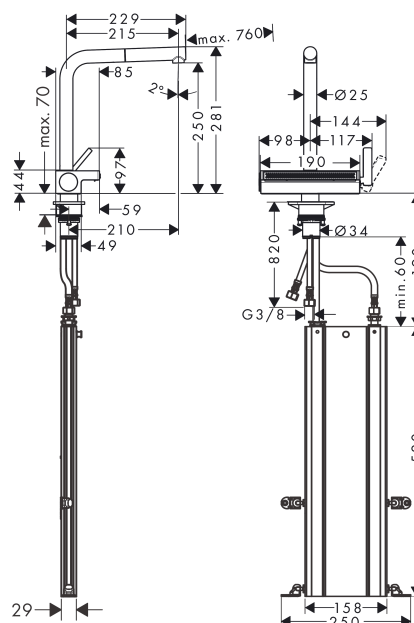

Aquno Select M81 kuchyňská páková baterie 250, vytažitelný výtok, 2jet, sBox Povrch: vzhled nerezů Číslo položky: 73830800

Popis

Vlastnosti

- obsahuje: páková kuchyňská baterie, box na hadici, vícefunkční sítko
- ComfortZone 250
- Výtok ve tvaru „L“
- rozsah otáčení nastavitelná ve 3 polohách 60°, 110° nebo 150°
- laminární proud, SatinFlow
- změna proudu SatinFlow na vytažitelném výtoku stiskem tlačítka
- Magnetický sprchový držák MagFit
- rozměr přívodů: DN15
- maximální průtokové množství při 3 barech: 6 l/min
- keramická kartuše
- způsob montáže: Přípojky G 3/8
- integrovaný zpětný ventil
- nevhodné pro průtokové ohřívače vody
- sBox pro tiché, plynulé a chráněné vedení hadice ve skříňce pod pracovní deskou
- délka prodloužení do 76 cm
- požadovaný otvor pro baterii Ø 35 mm, Doporučení: otvor pro baterii max. 50 mm od zadní části umyvadla
- EU taxonomy: max. 6 l/min - Substantial Contribution (SC)

Technologie

Ocenění za design

Obrázek výrobku

Kótovaný výkres

Aquno Select M81
kuchyňská páková baterie 250, vytažitelný výtok, 2jet, sBox
 Povrch: **vzhled nerez** Číslo položky: **73830800**

Průtokový diagram

Aquno Select M81
kuchyňská páková baterie 250, vytažitelný výtok, 2jet, sBox
Povrch: vzhled nerezů Číslo položky: 73830800

Příklad montáže