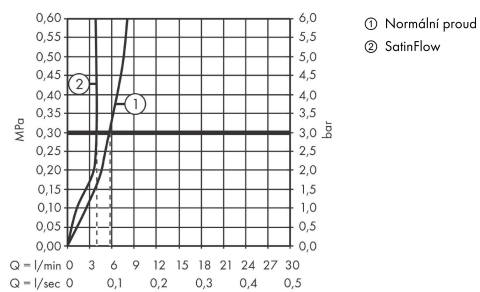

Technologie

Ocenění za design

Obrázek výrobku

Kótovaný výkres

Aquno Select M81
kuchyňská páková baterie 250, vytažitelný výtok, 2jet, sBox
 Povrch: **vzhled nerez** Číslo položky: **73830800**

Průtokový diagram