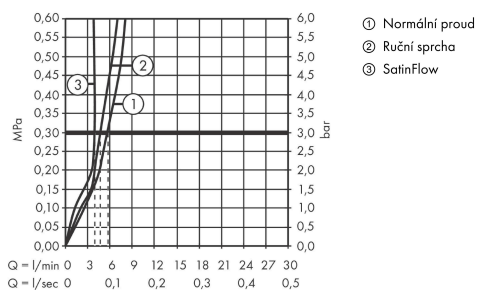

Technologie

Ocenění za design

reddot winner 2020
best of the best

Obrázek výrobku

Kótovaný výkres

Aquno Select M81
kuchyňská páková baterie 170 vytažitelná sprška, 3jet, sBox
 Povrch: **chrom** Číslo položky: **73831000**

Průtokový diagram

Společební hodnoty byly v praxi měřeny na příslušných armaturách (termostat/baterie/podomítkový ventil).

Aquno Select M81
kuchyňská páková baterie 170 vytažitelná sprška, 3jet, sBox
Povrch: chrom Číslo položky: 73831000