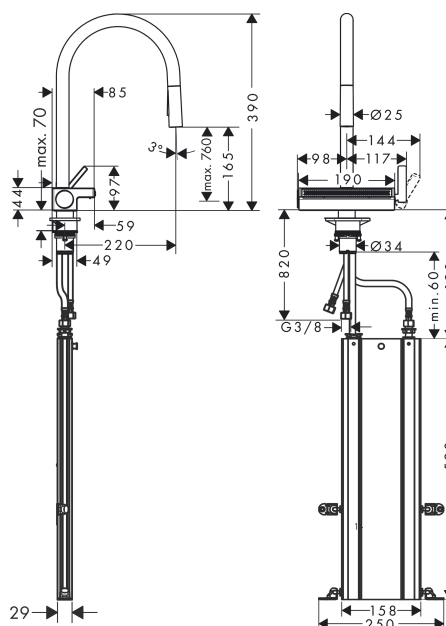

Aquno Select M81

kuchyňská páková baterie 170 vytažitelná sprška, 3jet, sBox

Povrch: chrom Číslo položky: 73831000

Popis

Vlastnosti

- obsahuje: páková kuchyňská baterie, box na hadici, vícefunkční sítko
- ComfortZone 170
- rozsah otáčení nastavitelná ve 3 polohách 60°, 110° nebo 150°
- laminární proud, sprchový proud, SatinFlow
- změna proudu SatinFlow na vytažitelné spršce stiskem tlačítka
- aretovatelný sprchový proud, zpětné nastavení proudu stisknutím tlačítka
- Magnetický sprchový držák MagFit
- rozměr přívodů: DN15
- maximální průtokové množství při 3 barech: 6 l/min
- keramická kartuše
- způsob montáže: Připojky G 3/8
- integrovaný zpětný ventil
- nevhodné pro průtokové ohřívače vody
- sBox pro tiché, plynulé a chráněné vedení hadice ve skříňce pod pracovní deskou
- délka prodloužení do 76 cm
- požadovaný otvor pro baterii Ø 35 mm, Doporučení: otvor pro baterii max. 50 mm od zadní části umyvadla
- EU taxonomy: max. 6 l/min - Substantial Contribution (SC)

Technologie

Ocenění za design

reddot winner 2020
best of the best

Obrázek výrobku

Kótovaný výkres

Aquno Select M81
kuchyňská páková baterie 170 vytažitelná sprška, 3jet, sBox
 Povrch: **chrom** Číslo položky: **73831000**

Průtokový diagram

Společební hodnoty byly v praxi měřeny na příslušných armaturách (termostat/baterie/podomítkový ventil).

Aquno Select M81
kuchyňská páková baterie 170 vytažitelná sprška, 3jet, sBox
Povrch: chrom Číslo položky: 73831000