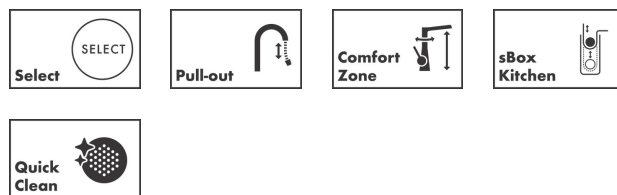

Aquno Select M81 kuchyňská páková baterie 170 vytažitelná sprška, 3jet, sBox Povrch: vzhled nerezů Číslo položky: 73831800

Popis

Vlastnosti

- obsahuje: páková kuchyňská baterie, box na hadici, vícefunkční sítko
- ComfortZone 170
- rozsah otáčení nastavitelná ve 3 polohách 60°, 110° nebo 150°
- laminární proud, sprchový proud, SatinFlow
- změna proudu SatinFlow na vytažitelné spršce stiskem tlačítka
- aretovatelný sprchový proud, zpětné nastavení proudu stisknutím tlačítka
- Magnetický sprchový držák MagFit
- rozměr přívodů: DN15
- maximální průtokové množství při 3 barech: 6 l/min
- keramická kartuše
- způsob montáže: Připojky G 3/8
- integrovaný zpětný ventil
- nevhodné pro průtokové ohřívače vody
- sBox pro tiché, plynulé a chráněné vedení hadice ve skříňce pod pracovní deskou
- délka prodloužení do 76 cm
- požadovaný otvor pro baterii Ø 35 mm, Doporučení: otvor pro baterii max. 50 mm od zadní části umyvadla
- EU taxonomy: max. 6 l/min - Substantial Contribution (SC)

Technologie