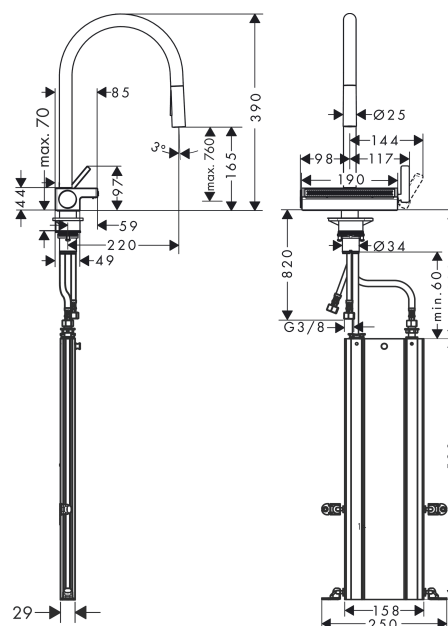

Kótovaný výkres