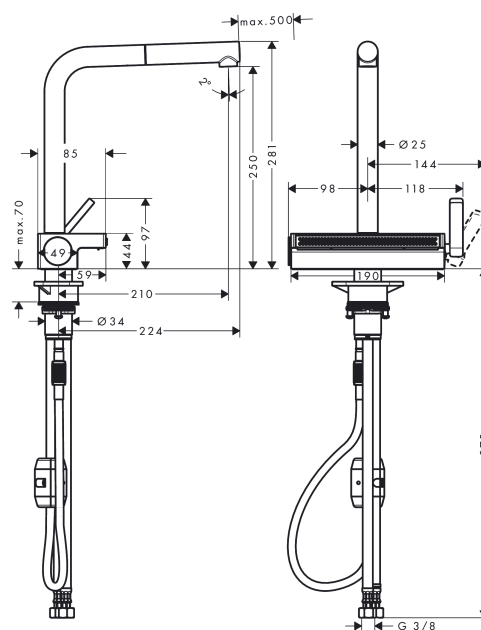

#### Vlastnosti

- obsahuje: páková kuchyňská baterie, vícefunkční sítko
- ComfortZone 250
- Výtok ve tvaru „L“
- rozsah otáčení nastavitelná ve 3 polohách 60°, 110° nebo 150°
- laminární proud, SatinFlow
- změna proudu SatinFlow na vytažitelném výtoku stiskem tlačítka
- Magnetický sprchový držák MagFit
- rozměr přívodů: DN15
- maximální průtokové množství při 3 barech: 7 l/min
- keramická kartuše
- způsob montáže: Přípojky G 3/8
- integrovaný zpětný ventil
- nevhodné pro průtokové ohřívače vody
- délka prodloužení do 50 cm
- požadovaný otvor pro baterii Ø 35 mm, Doporučení: otvor pro baterii max. 50 mm od zadní části umyvadla

### Technologie

### Obrázek výrobku

### Kótovaný výkres

**Aquno Select M81**  
**kuchyňská páková baterie 250, vytažitelný výtok, 2 jet**  
 Povrch: **chrom** Číslo položky: **73836000**

**Průtokový diagram**