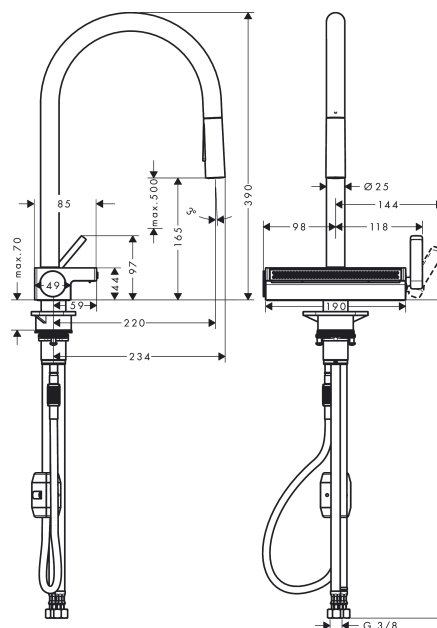

Kótovaný výkres