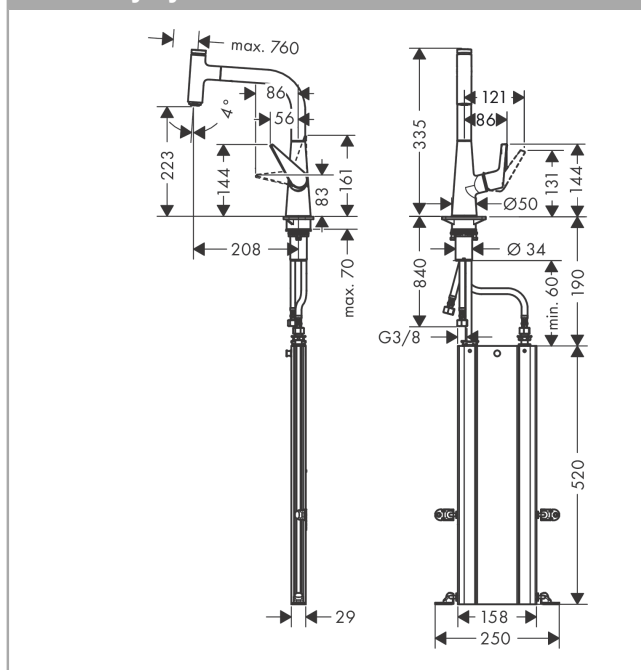

Talis Select M51
kuchyňská páková baterie 220, vytahovatelný výtok, 1jet, sBox
 Povrch: **chrom** Číslo položky: **73852000**

Popis

Vlastnosti

- obsahuje: páková kuchyňská baterie, box na hadici
- ComfortZone 220
- rozsah otáčení nastavitelný ve dvou krocích na 110° / 150°
- normální proud
- tlačítko Select pro komfortní zapnutí/vypnutí vody
- Magnetický sprchový držák MagFit
- rozměr přívodů: DN15
- maximální průtokové množství při 3 barech: 8 l/min
- keramická kartuše
- způsob montáže: Přípojky G 3/8
- nastavitelné omezení teploty
- integrovaný zpětný ventil
- vhodné pro průtokové ohřívače vody
- sBox pro tiché, plynulé a chráněné vedení hadice ve skříňce pod pracovní deskou
- délka prodloužení do 76 cm

Technologie

Obrázek výrobku

Kótovaný výkres

Talis Select M51
kuchyňská páková baterie 220, vytahovatelný výtok, 1jet, sBox
 Povrch: **chrom** Číslo položky: **73852000**

Průtokový diagram