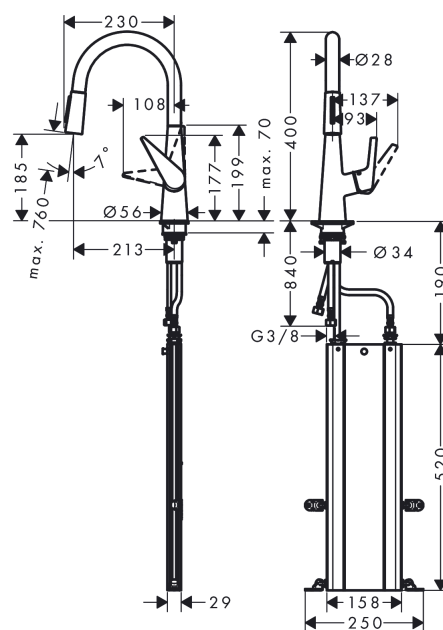

Talis M51

kuchyňská páková baterie 200, Eco, vytahovatelná sprška, 2jet, sBox

Povrchové úpravy: chrom Číslo položky: 73876000

Popis

Vlastnosti

- obsahuje: páková kuchyňská baterie, sBox s hadicí
- ComfortZone 200
- rozsah otáčení 110° / 150°
- laminární proud, sprchový proud
- aretovatelný sprchový proud, zpětné nastavení proudu stisknutím tlačítka
- magnetický držák sprchy MagFit
- maximální průtok při 0,3 MPa: 4,8 l/min
- nevhodné pro průtokový ohřívač
- délka vytažení až do 76 cm
- součásti dodávky: páková kuchyňská baterie, přívodní hadice, upevnění dřívku, montážní návod

Technologie

Obrázek výrobku

Kótovaný výkres

Průtokový diagram