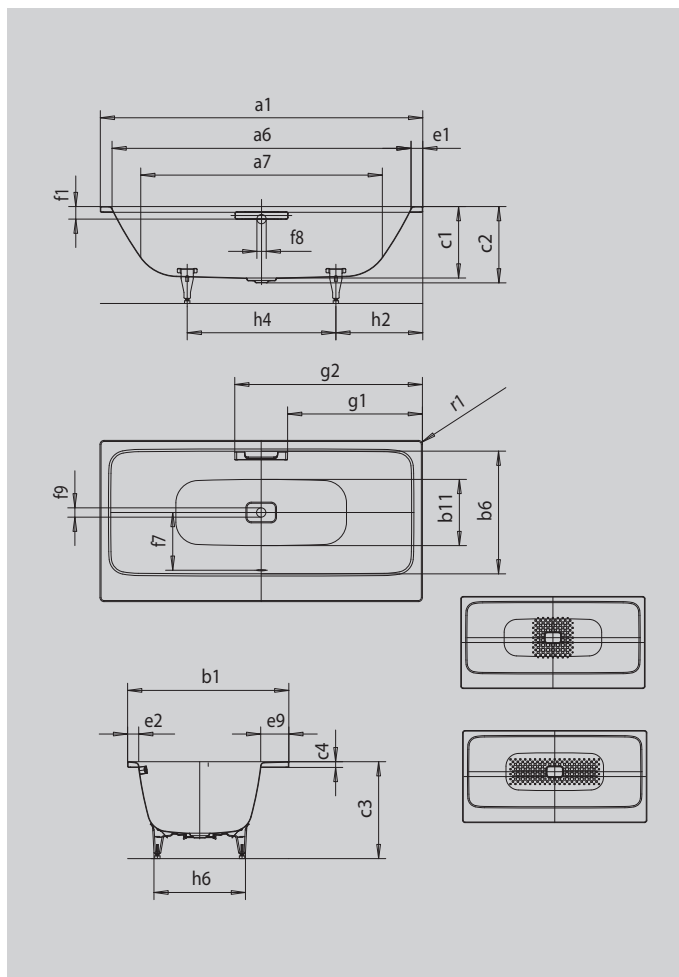

ASYMMETRIC DUO

- napínavý kontrast mezi čistými liniemi okraje vany a ergonomickým designem vnitřního prostoru
- velkoryse dimenzovaná odkládací plocha, použitelná i jako sedátko nebo k umístění vanových armatur
- smaltovaný kryt odtoku, integrovaný do dna vany, smaltovaná krytka ovládání (v nabídce také s napouštěním přepadem)
- koupání ve dvou: dvě identické zádomkové opěrky a středový odpad
- ze smaltované oceli KALDEWEI

Ilustrační obrázek

Model		740
Vnější délka	a_1	1700 mm
Vnitřní délka (nahore)	a_6	1570 mm
Vnitřní délka (dole)	a_7	1246 mm
Vnější šířka	b_1	800 mm
Vnitřní šířka (nahore)	b_6	616 mm
Vnitřní šířka (dole)	b_{11}	500 mm
Vnitřní hloubka	c_1	400 mm
Hloubka včetně odtokového otvoru	c_2	425 mm
Výška s nohami	c_3	540 - 560 mm
Výška okraje	c_4	32 mm
Odkládací plocha	e_9	122 mm
Šířka okraje v nohách; šířka podélného okraje	$e_7; e_2$	65; 62 mm
Vzdálenost horní hrany od středu přepadového otvoru	f_1	70 mm
Vzdálenost okraje vany od středu odtokového otvoru	f_2	850 mm
Vzdálenost středu odtokového otvoru a přepadového otvoru	f_7	300 mm
Průměr přepadového otvoru	f_8	Ø 52 mm
Průměr odtokového otvoru	f_9	Ø 52 mm
Vzdálenost od okraje vany (v nohách) od bližšího konce madla	g_1	702 mm
Vzdálenost okraje vany (v nohách) od vzdálenějšího konce madla	g_2	998 mm
Vzdálenost okraje vany na straně noh od středu noh	h_2	550 mm
Vzdálenost mezi nohami	h_4	600 mm
Max. šířka noh	h_6	445 mm
Vnější poloměr	r_1	23 mm
Užitečný objem		123 l
Čistá hmotnost		49 kg
Antislip		348 x 348 mm
Celoplošný antislip		740 x 252 mm