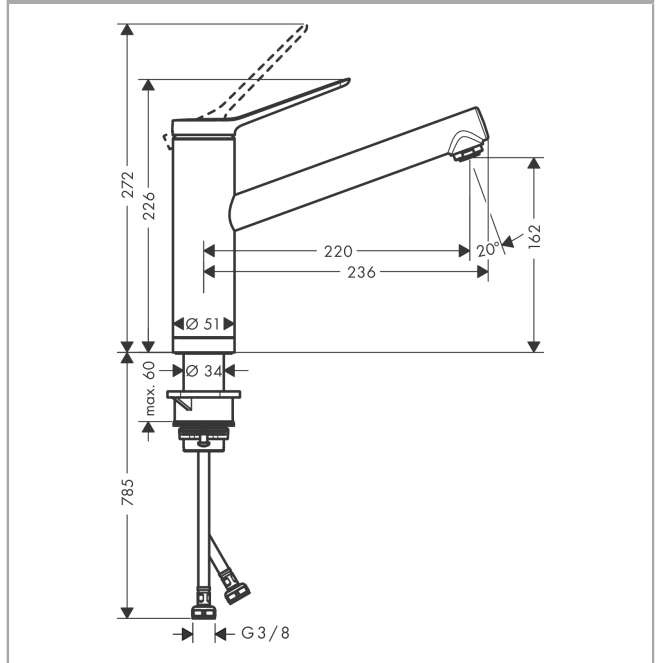

Zesis M33

Páková kuchyňská baterie 140, instalace před okno, 1jet

Povrchové úpravy: chrom Číslo položky: 74805000

Popis

Vlastnosti

- ComfortZone 160
- rozsah otáčení 150°
- montáž před okno, možnost sklopení, výška podstavce 51 mm
- normální proud
- maximální průtok při 0,3 MPa: 11,6 l/min
- vhodné pro průtokový ohřívač
- součástí dodávky: páková kuchyňská baterie, přírodní hadice, upevnění dřívku, montážní návod

Technologie

Obrázek výrobku

Kótovaný výkres

Průtokový diagram