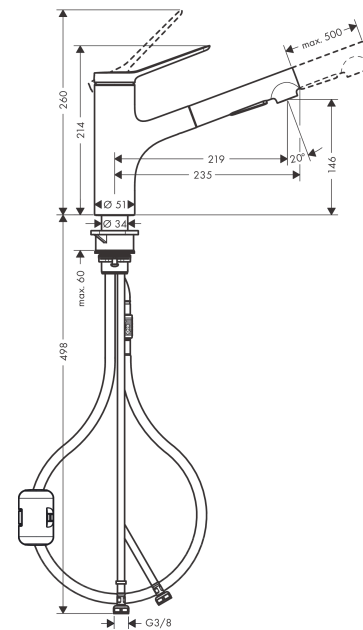

Zesis M33

Páková kuchyňská baterie 140, Eco, vytažitelná sprška, 2jet

Povrchové úpravy: chrom Číslo položky: 74810000

Popis

Vlastnosti

- ComfortZone 150
- rozsah otáčení 150°
- laminární proud, sprchový proud
- sprchový proud aretovatelný, přepínání proudu stiskem tlačítka a automatické zpětné přepnutí proudu při zavření armatury
- hadice spršky s rychlospojkou Quick-Connect
- maximální průtok při 0,3 MPa: 4,6 l/min
- nevhodné pro průtokový ohřivač
- délka vytažení až do 50 cm
- součásti dodávky: páková kuchyňská baterie, přívodní hadice, upevnění dřívku, montážní návod

Technologie

Obrázek výrobku

Kótovaný výkres

Průtokový diagram