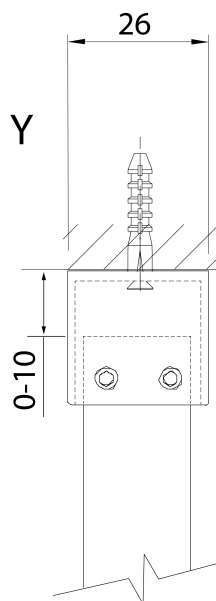

Produktový list

Objednací kód: **750.080.1**

SPITZA sprchová zástěna WALK-IN, 800mm

detail Y

detail X

MODEL	A
750.080.1	785-800
750.090.1	885-900
750.100.1	985-1000
750.110.1	1085-1100
750.120.1	1185-1200