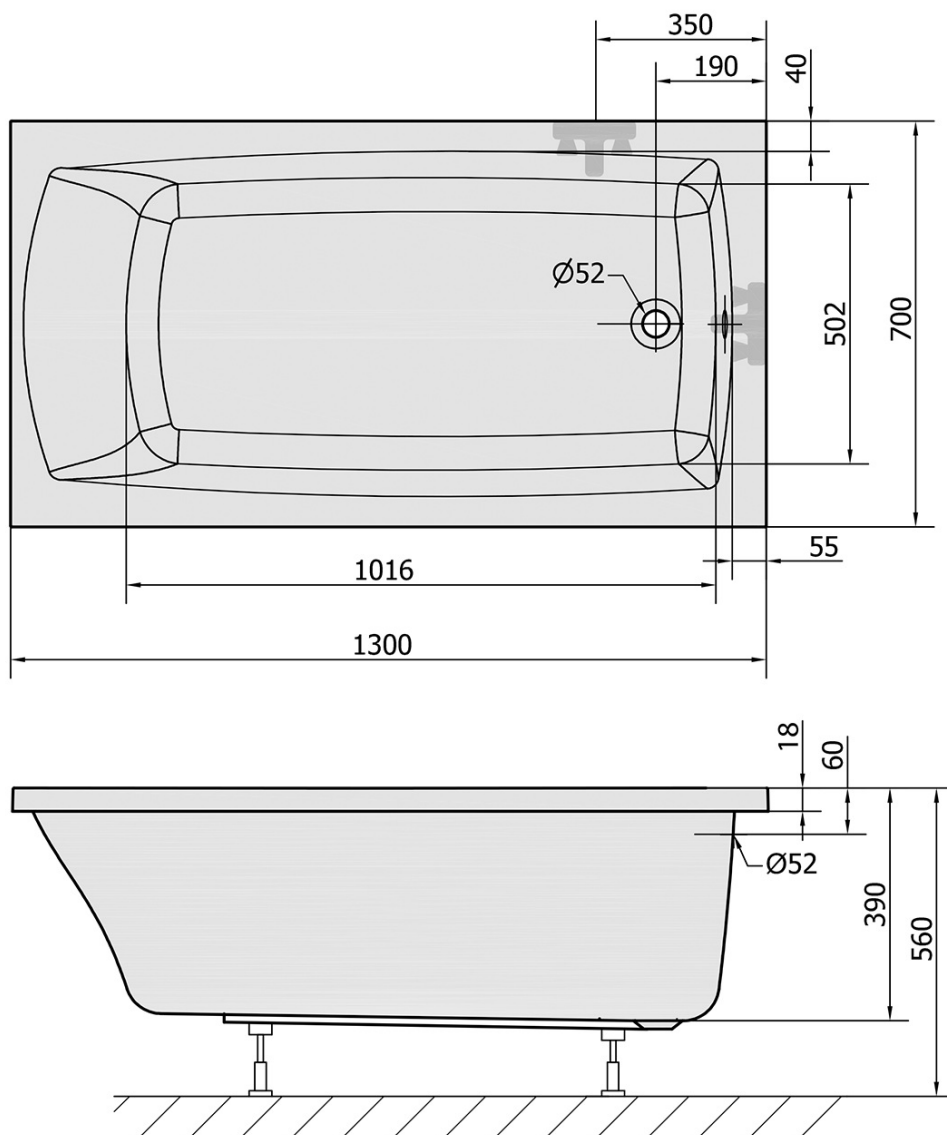

Produktový list

Objednací kód: **77511S**

LILY SLIM obdélníková vana 130x70x39cm, bílá

VOLUME 167L