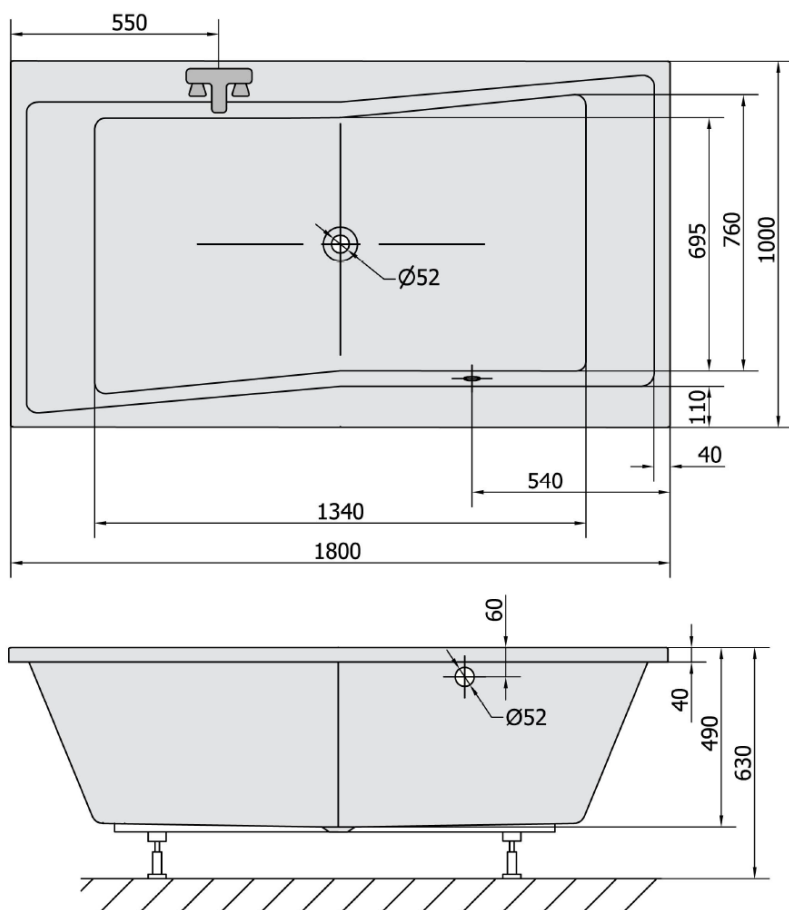

# Produktový list

Objednací kód: **78511BM**

**QUEST** obdélníková vana 180x100x49cm, černá mat

VOLUME 447L