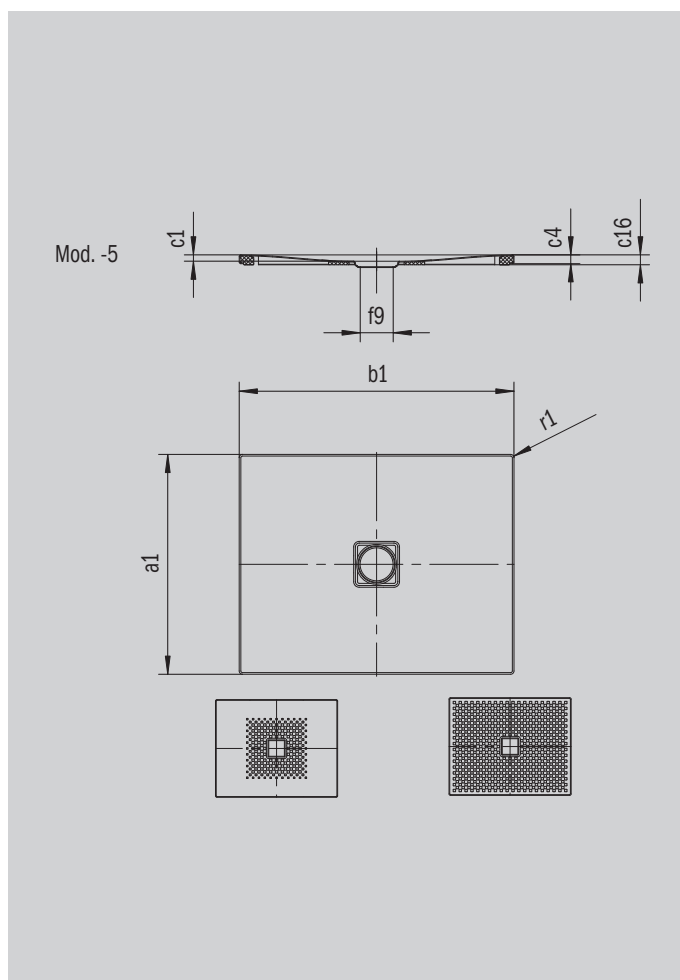

CONOFLAT

- čistý, puristický design
- vysoký komfort při stání díky plochému smaltovanému krytu odtoku, který je zcela zapuštěn do plochy sprchové vaničky
- může být nainstalována zcela v úrovni podlahy
- ideální doplněk k vaně CONODUO a umyvadlu CONO
- designed by Sottsass Associati
- ze smaltované oceli KALDEWEI

Ilustrační obrázek

Model 789	KA 120 vodorovnou	KA 120 plochá	KA 120 svislá
Celková montážní výška	106	86	49
Stavební výška	83	63	83

ANTISLIP
SECURE⁺

Model		789
Vnější délka	a_1	1000 mm
Vnější šířka	b_1	1200 mm
Vnitřní hloubka	c_1	23 mm
Výška okraje	c_4	32 mm
Průměr odtokového otvoru	f_9	Ø 120 mm
Připojovací výška odtokové soupravy	f_{10}	76 mm
Vnější poloměr	r_1	12 mm
Čistá hmotnost		30 kg
Antislip		492 x 492 mm
Celoplošný antislip		932 x 1124 mm
ANTISLIP SECURE PLUS		Celoplošný