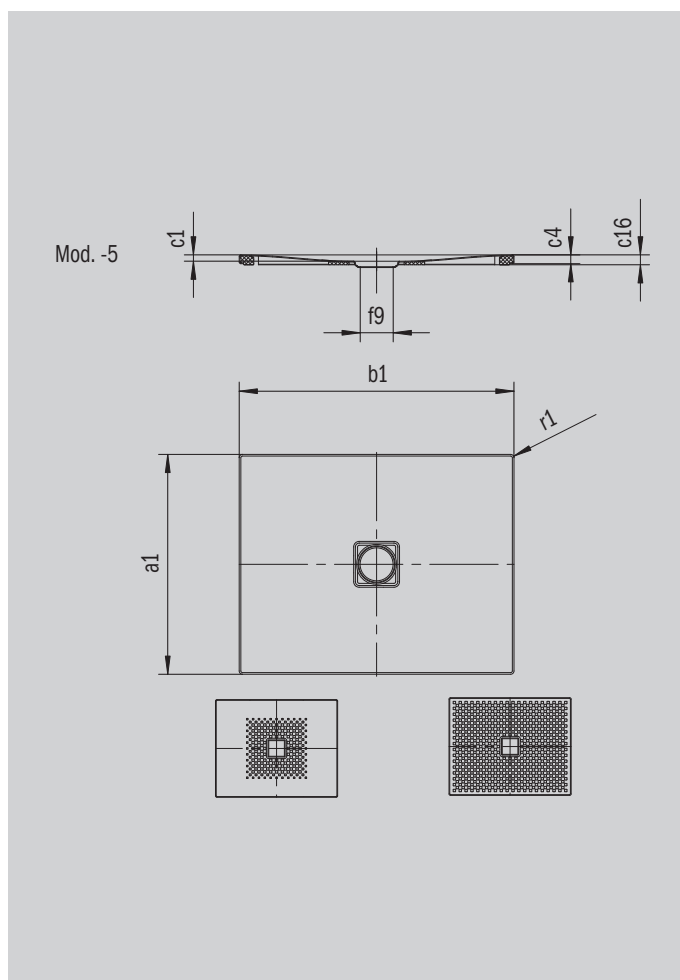

CONOFLAT

- čistý, puristický design
- vysoký komfort při stání díky plochému smaltovanému krytu odtoku, který je zcela zapuštěn do plochy sprchové vaničky
- může být nainstalována zcela v úrovni podlahy
- ideální doplněk k vaně CONODUO a umyvadlu CONO
- designed by Sottsass Associati
- ze smaltované oceli KALDEWEI

Ilustrační obrázek

Model 790	KA 120 vodorovnou	KA 120 plochá	KA 120 svislá
Celková montážní výška	106	86	49
Stavební výška	83	63	83

ANTISLIP
SECURE⁺

Model		790
Vnější délka	a_1	1200 mm
Vnější šířka	b_1	1200 mm
Vnitřní hloubka	c_1	23 mm
Výška okraje	c_4	32 mm
Průměr odtokového otvoru	f_9	Ø 120 mm
Připojovací výška odtokové soupravy	f_{10}	76 mm
Vnější poloměr	r_1	12 mm
Čistá hmotnost		36 kg
Antislip		588 x 588 mm
Celoplošný antislip		1172 x 1172 mm
ANTISLIP SECURE PLUS		Celoplošný