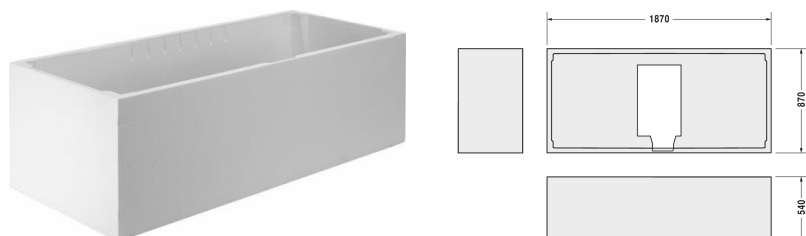

Doplňky Nosič vany # 791475

Nosič vany	Rozměr	Váha	Objednací číslo
pro # 700315			
Barvy			
Varianta			

Na všech výkresech jsou uvedeny všechny potřebné rozměry (mm), které podléhají běžným tolerancím. Přesné rozměry lze zjistit pouze přímo na výrobku.