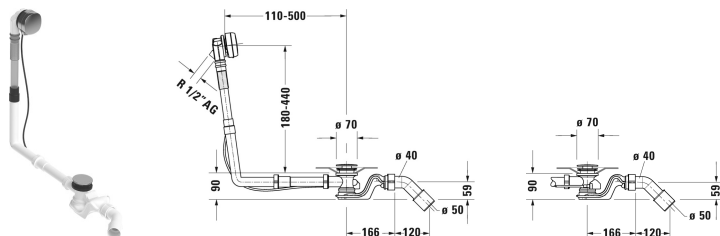

Doplňky Odpadní a přetoková armatura Quadroval # 792203

Odpadní a přetoková armatura Quadroval	Rozměr	Váha	Objednáací číslo
s přítokem, chrom, *, pro vany s centrálním odtokem, průměr odpadu 52 mm, délka bovdenu 650 mm			
Barvy			
Varianta			
Infobox			
* trubkový přerušovač nebo vnitřně bezpečná armatura podle DIN EN 1717 je žádoucí, přípojovací hadice # 790188 je doporučena			

Na všech výkresech jsou uvedeny všechny potřebné rozměry (mm), které podléhají běžným tolerancím. Přesné rozměry lze zjistit pouze přímo na výrobku.