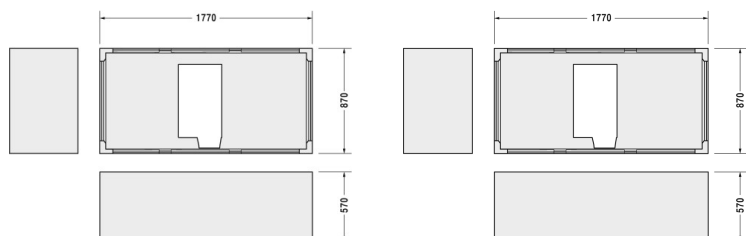

Doplňky Nosič vany # 792400

Nosič vany	Rozměr	Váha	Objednáací číslo
pro # 700052			
Barvy			
Varianta			

Na všech výkresech jsou uvedeny všechny potřebné rozměry (mm), které podléhají běžným tolerancím. Přesné rozměry lze zjistit pouze přímo na výrobku.