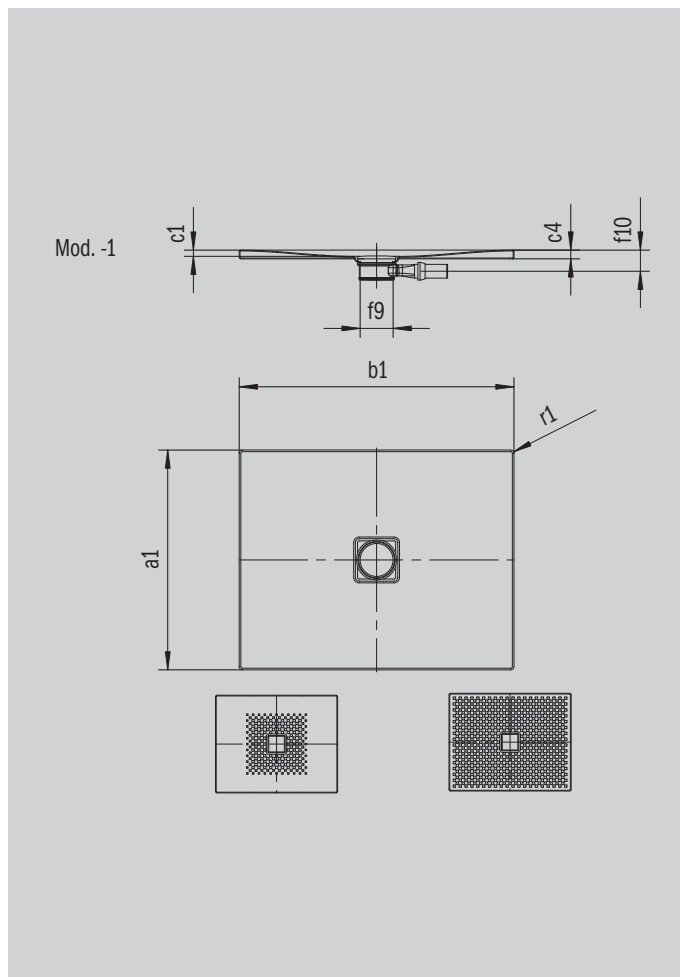

# CONOFLAT

- čistý, puristický design
- vysoký komfort při stání díky plochému smaltovanému krytu odtoku, který je zcela zapuštěn do plochy sprchové vaničky
- může být nainstalována zcela v úrovni podlahy
- ideální doplněk k vaně CONODUO a umyvadlu CONO
- designed by Sottsass Associati
- ze smaltované oceli KALDEWEI

Ilustrační obrázek

Model 793	KA 120 vodorovnou	KA 120 plochá	KA 120 svislá
Celková montážní výška	106	86	49
Stavební výška	83	63	83

ANTISLIP  
**SECURE<sup>+</sup>**

Model		793
Vnější délka	$a_1$	1000 mm
Vnější šířka	$b_1$	1300 mm
Vnitřní hloubka	$c_1$	23 mm
Výška okraje	$c_4$	32 mm
Průměr odtokového otvoru	$f_9$	Ø 120 mm
Připojovací výška odtokové soupravy	$f_{10}$	76 mm
Vnější poloměr	$r_1$	12 mm
Čistá hmotnost		33 kg
Antislip		588 x 588 mm
Celoplošný antislip		932 x 1220 mm
ANTISLIP SECURE PLUS		Celoplošný