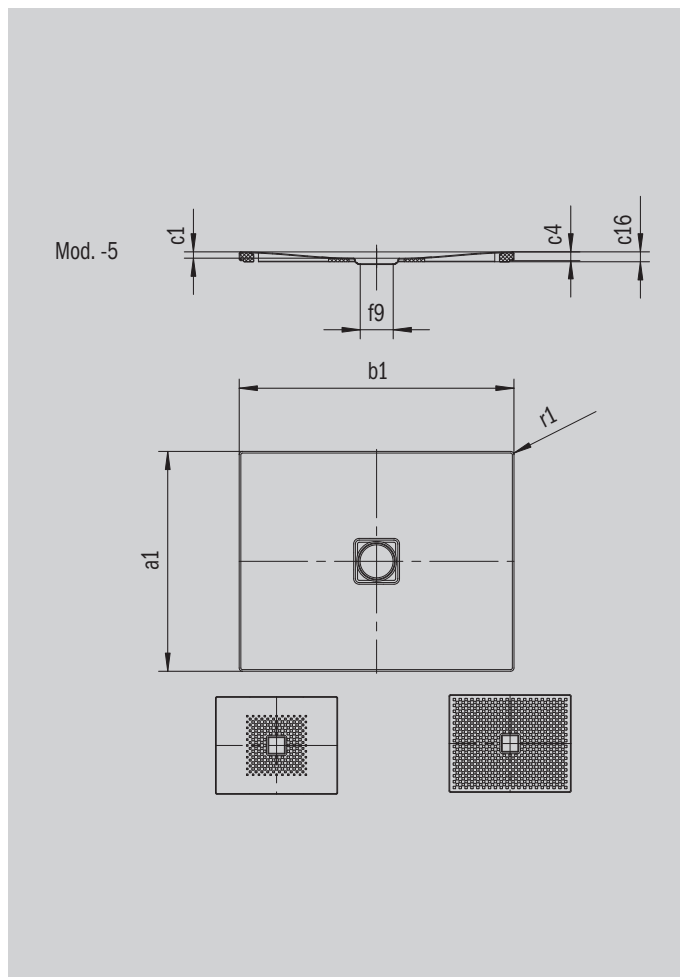

CONOFLAT

- čistý, puristický design
- vysoký komfort při stání díky plochému smaltovanému krytu odtoku, který je zcela zapuštěn do plochy sprchové vaničky
- může být nainstalována zcela v úrovni podlahy
- ideální doplněk k vaně CONODUO a umyvadlu CONO
- designed by Sottsass Associati
- ze smaltované oceli KALDEWEI

Ilustrační obrázek

Model 795	KA 120 vodorovnou	KA 120 plochá	KA 120 svislá
Celková montážní výška	106	86	49
Stavební výška	83	63	83

ANTISLIP
SECURE⁺

Model		795
Vnější délka	a_1	900 mm
Vnější šířka	b_1	1400 mm
Vnitřní hloubka	c_1	23 mm
Výška okraje	c_4	32 mm
Průměr odtokového otvoru	f_9	Ø 120 mm
Připojovací výška odtokové soupravy	f_{10}	76 mm
Vnější poloměr	r_1	12 mm
Čistá hmotnost		32 kg
Antislip		492 x 492 mm
Celoplošný antislip		836 x 1316 mm
ANTISLIP SECURE PLUS		Celoplošný