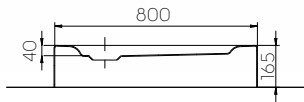

FIRST

BRODZIK PÓŁOKRĄGŁY

Brodzik półokrągły ze zintegrowaną obudową.

Numer: **XBN1680000**

Waga: 8,3 kg

Wymiary: 80 x 80 cm

Głębokość: 4 cm

Odpływ: 90 mm

Wysokość całkowita: 16,5 cm

Materiał: akryl

Informacje dodatkowe:

Polecamy syfon Geberit 150.551.21.1 lub 150.583.21.1.

Brodzik z zamontowanymi nogami.