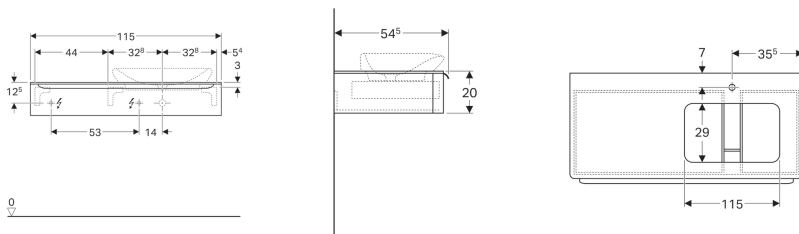

Spodní skříňka Geberit myDay pod umyvadlo na desku, se zásuvkou

Vlastnosti

- Závěsná
- S jednou zásuvkou
- S vnitřní zásuvkou
- Otevření pomocí úchytky
- Zásuvka s tichým dovíráním
- Zásuvka s protiskluzovou podložkou
- Ochrana proti vlhkosti
- Zásuvka s LED osvětlením
- Čelní strana z MDF
- Krycí deska ze skla
- Dodáváno smontované

Obsah dodávky

- Montážní úhelník
- Upevňovací materiál

Pol. č.	Povrch/barva	B	H	T	Příkon	Světelný tok	Výřez pro zápachovou uzávěrku
824160000	Lakované s vysokým leskem / Bílá	115 cm	20 cm	54.5 cm	5.25 W	395 lm	Vpravo
824260000	Lakované s vysokým leskem / Bílá	115 cm	20 cm	54.5 cm	5.25 W	395 lm	Vlevo
824161000	Vysoce lesklá / Taupe	115 cm	20 cm	54.5 cm	5.25 W	395 lm	Vpravo
824261000	Vysoce lesklá / Taupe	115 cm	20 cm	54.5 cm	5.25 W	395 lm	Vlevo