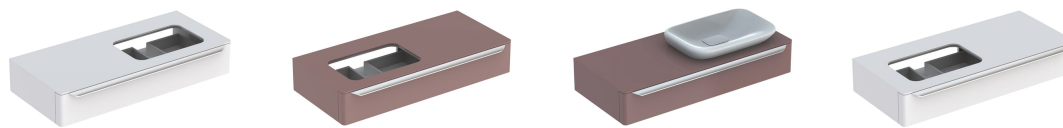

Spodní skříňka Geberit myDay pod umyvadlo na desku, se zásuvkou

Vlastnosti

- Závěsná
- S jednou zásuvkou
- S vnitřní zásuvkou
- Otevření pomocí úchytky
- Zásuvka s tichým dovíráním
- Zásuvka s protiskluzovou podložkou
- Ochrana proti vlhkosti
- Zásuvka s LED osvětlením
- Čelní strana z MDF
- Krycí deska ze skla
- Dodáváno smontované

Technické údaje

Třída ochrany	II
Druh ochrany	IP21
Jmenovité napětí	230 V AC
Síťová frekvence	50 Hz
Provozní napětí	12 V DC
Výstupní napětí	12 V DC
Materiál	Vysoce komprimovaná třívrstvá dřevotřísková deska
Třída energetické účinnosti	A++
Barva světla	3200 K

Obsah dodávky

- Montážní úhelník
- Upevňovací materiál

Pol. č.	Povrch/barva	B	H	T	Příkon	Světelný tok	Výřez pro zápachovou uzávěrku
824160000	Lakované s vysokým leskem / Bílá	115 cm	20 cm	54.5 cm	5.25 W	395 lm	Vpravo
824260000	Lakované s vysokým leskem / Bílá	115 cm	20 cm	54.5 cm	5.25 W	395 lm	Vlevo
824161000	Vysoce lesklá / Taupe	115 cm	20 cm	54.5 cm	5.25 W	395 lm	Vpravo
824261000	Vysoce lesklá / Taupe	115 cm	20 cm	54.5 cm	5.25 W	395 lm	Vlevo