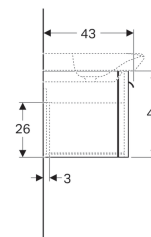

Spodní skříňka Geberit myDay pod dvojité umyvadlo, se zásuvkou

Vlastnosti

- Závěsná
- S jednou zásuvkou
- S vnitřní zásuvkou
- Otevření pomocí úchytky
- Zásuvka s tichým dovíráním
- Zásuvka s protiskluzovou podložkou
- Zásuvka s LED osvětlením
- Ochrana proti vlhkosti
- Čelní strana z MDF
- Dodáváno smontované

Obsah dodávky

- Upevňovací materiál

Pol. č.	Povrch/barva	B	Šířka umyvadla	H	T	Příkon	Světelný tok
824130000	Lakované s vysokým leskem / Bílá	116 cm	130 cm	41 cm	43 cm	5.25 W	395 lm
824131000	Lakované s vysokým leskem / Taupe	116 cm	130 cm	41 cm	43 cm	5 W	395 lm