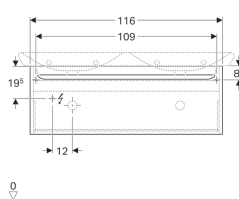

Spodní skříňka Geberit myDay pod dvojité umyvadlo, se zásuvkou

Vlastnosti

- Závěsná
- S jednou zásuvkou
- S vnitřní zásuvkou
- Otevření pomocí úchytky
- Zásuvka s tichým dovíráním
- Zásuvka s protiskluzovou podložkou
- Zásuvka s LED osvětlením
- Ochrana proti vlhkosti
- Čelní strana z MDF
- Dodáváno smontované

Obsah dodávky

- Upevňovací materiál

Pol. č.	Povrch/barva	B	Šířka umyvadla	H	T	Příkon	Světelný tok
824130000	Lakované s vysokým leskem / Bílá	116 cm	130 cm	41 cm	43 cm	5.25 W	395 lm
824131000	Lakované s vysokým leskem / Taupe	116 cm	130 cm	41 cm	43 cm	5 W	395 lm