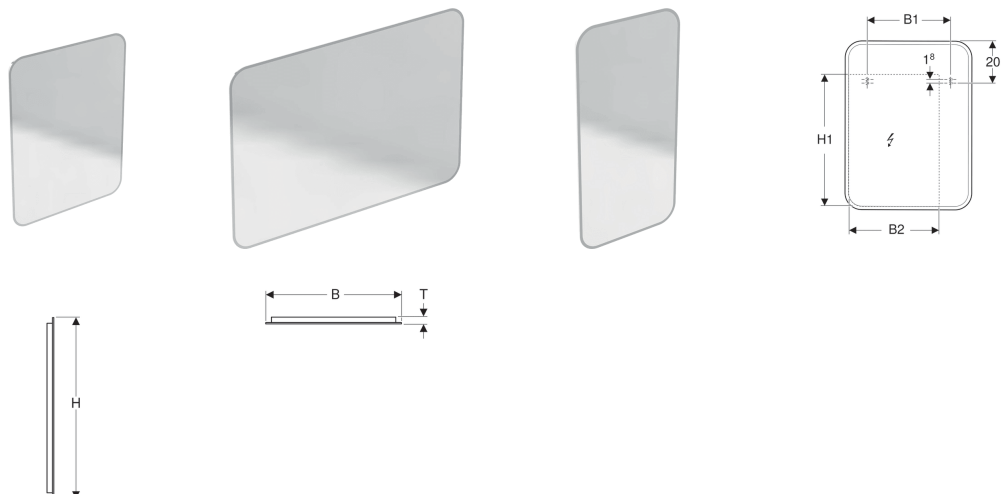

Zrcadlo Geberit myDay s osvětlením

Vlastnosti

- Osvětlení LED
- Nepřímé osvětlení
- Zapnutí/vypnutí světla nástěnným spínačem
- Vyhřívaná zadní strana proti orosování zrcadla

Technické údaje

Třída ochrany	I
Druh ochrany	IP44
Jmenovité napětí	230 V AC
Síťová frekvence	50 Hz
Provozní napětí	12 V DC
Výstupní napětí	12 V DC
Materiál	Sklo
Třída energetické účinnosti	A++
Barva světla	4200 K

Pol. č.	B	B1	B2	H	H1	T	Příkon	Světelný tok
824340000	40 cm	19.6 cm	20.7 cm	80 cm	60.7 cm	3 cm	41.15 W	3010 lm
824300000	100 cm	79.6 cm	82 cm	70 cm	52.5 cm	3 cm	52.15 W	4410 lm
824360000	60 cm	39.6 cm	42.9 cm	80 cm	62.6 cm	3 cm	45.55 W	3570 lm