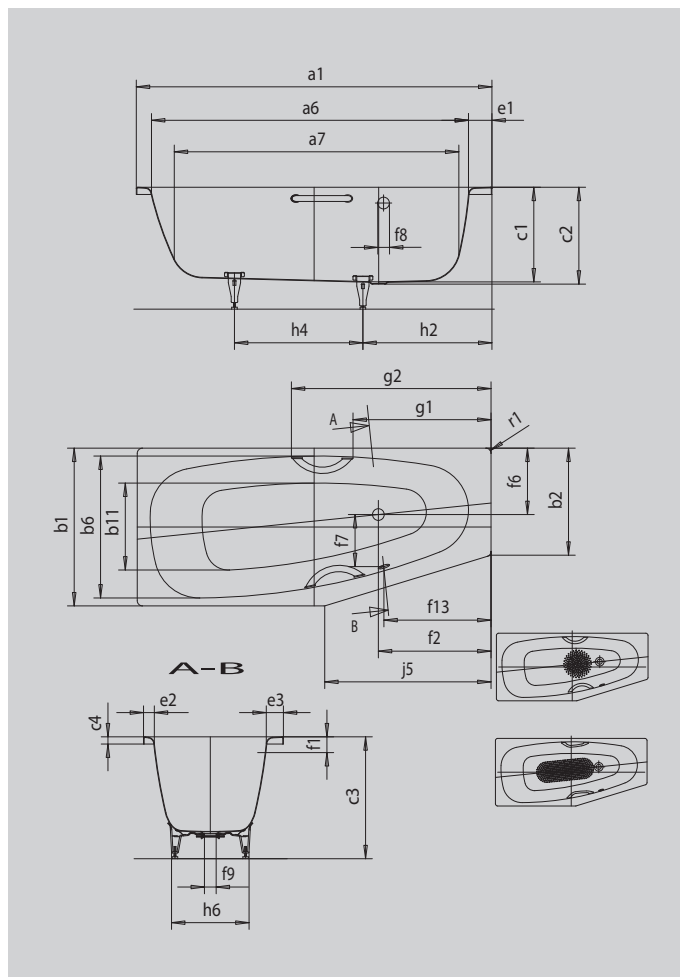

MINI PRAVÁ MINI STAR PRAVÁ

- koupací vana pro jednu osobu s přepadem na straně
- spoří vodu díky zúženému vnitřnímu tvaru
- zvláštní tvar je ideální do malých koupelen
- v nabídce také s madly
- ze smaltované oceli KALDEWEI

Ilustrační obrázek

Model		831
Vnější délka	a_1	1570 mm
Vnitřní délka (nahore)	a_6	1410 mm
Vnitřní délka (dole)	a_7	1250 mm
Vnější šířka	b_1	750 mm
Vnější šířka	b_2	500 mm
Vnitřní šířka (nahore)	b_6	600 mm
Vnitřní šířka (dole)	b_{11}	360 mm
Vnitřní hloubka	c_1	420 mm
Hloubka včetně odtokového otvoru	c_2	430 mm
Výška s nohami	c_3	550 - 570 mm
Výška okraje	c_4	32 mm
Šířka okraje podélná strana	e_3	70 mm
Šířka okraje v nohách; šířka podélného okraje	$e_2; e_1$	100; 60 mm
Vzdálenost horní hrany od středu přepadového otvoru	f_1	70 mm
Vzdálenost okraje vany od středu odtokového otvoru	f_2	500 mm
Mimostředný odtokový otvor	f_6	320 mm
Vzdálenost středu odtokového otvoru a přepadového otvoru	f_7	246 mm
Průměr přepadového otvoru	f_8	Ø 52 mm
Průměr odtokového otvoru	f_9	Ø 52 mm
Vzdálenost okraje vany ke středu přepadového otvoru	f_{13}	475 mm
Vzdálenost od okraje vany (v nohách) od bližšího konce madla	g_1	611 mm
Vzdálenost okraje vany (v nohách) od vzdálenějšího konce madla	g_2	886 mm
Vzdálenost okraje vany na straně noh od středu noh	h_2	570 mm
Vzdálenost mezi nohami	h_4	490 mm
Max. šířka noh	h_5	430 mm
Délka úzké strany	j_5	820 mm
Vnější poloměr	r_1	23 mm
Užitečný objem		110 l
Čistá hmotnost		52 kg
Antislip průměr		Ø 288 mm
Celoplošný antislip		600 x 220 mm