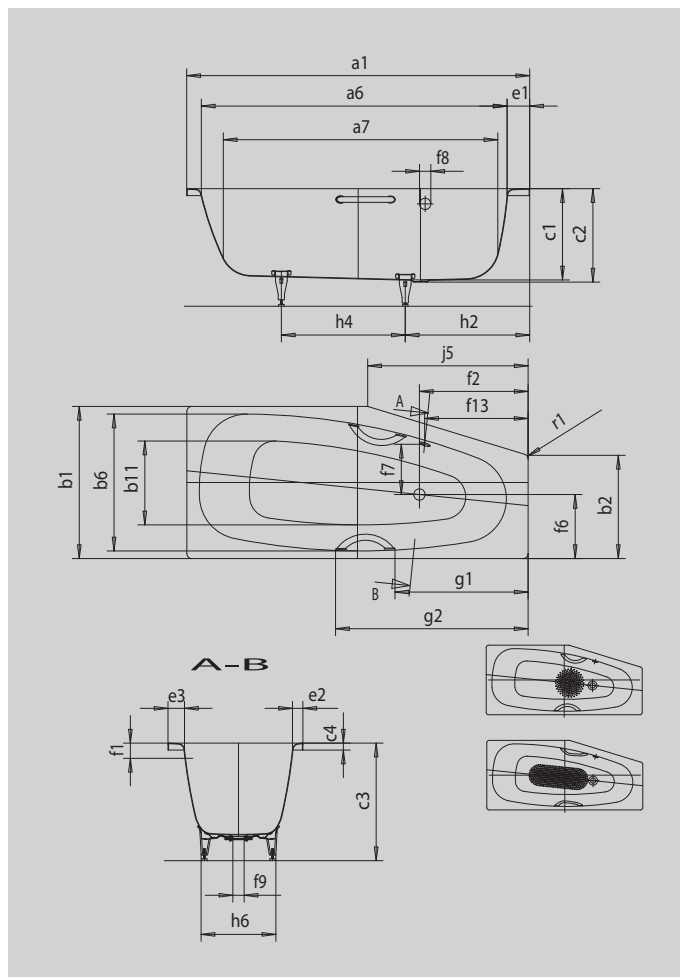

MINI LEVÁ MINI STAR LEVÁ

- koupací vana pro jednu osobu s přepadem na straně
- spoří vodu díky zúženému vnitřnímu tvaru
- zvláštní tvar je ideální do malých koupelen
- v nabídce také s madly
- ze smaltované oceli KALDEWEI

Ilustrační obrázek

Model		832
Vnější délka	a_1	1570 mm
Vnitřní délka (nahore)	a_6	1410 mm
Vnitřní délka (dole)	a_7	1250 mm
Vnější šířka	b_1	750 mm
Vnější šířka	b_2	500 mm
Vnitřní šířka (nahore)	b_6	600 mm
Vnitřní šířka (dole)	b_{11}	360 mm
Vnitřní hloubka	c_1	420 mm
Hloubka včetně odtokového otvoru	c_2	430 mm
Výška s nohami	c_3	550 - 570 mm
Výška okraje	c_4	32 mm
Šířka okraje podélná strana	e_3	70 mm
Šířka okraje v nohách; šířka podélného okraje	$e_1; e_2$	100; 60 mm
Vzdálenost horní hrany od středu přepadového otvoru	f_1	70 mm
Vzdálenost okraje vany od středu odtokového otvoru	f_2	500 mm
Mimostředný odtokový otvor	f_6	320 mm
Vzdálenost středu odtokového otvoru a přepadového otvoru	f_7	246 mm
Průměr přepadového otvoru	f_8	Ø 52 mm
Průměr odtokového otvoru	f_9	Ø 52 mm
Vzdálenost okraje vany ke středu přepadového otvoru	f_{13}	475 mm
Vzdálenost okraje vany na straně noh od středu noh	h_2	570 mm
Vzdálenost mezi nohami	h_4	490 mm
Max. šířka noh	h_6	430 mm
Délka úzké strany	j_5	820 mm
Vnější poloměr	r_1	23 mm
Užitečný objem		110 l
Čistá hmotnost		52 kg
Antislip průměr		Ø 288 mm
Celoplošný antislip		600 x 220 mm