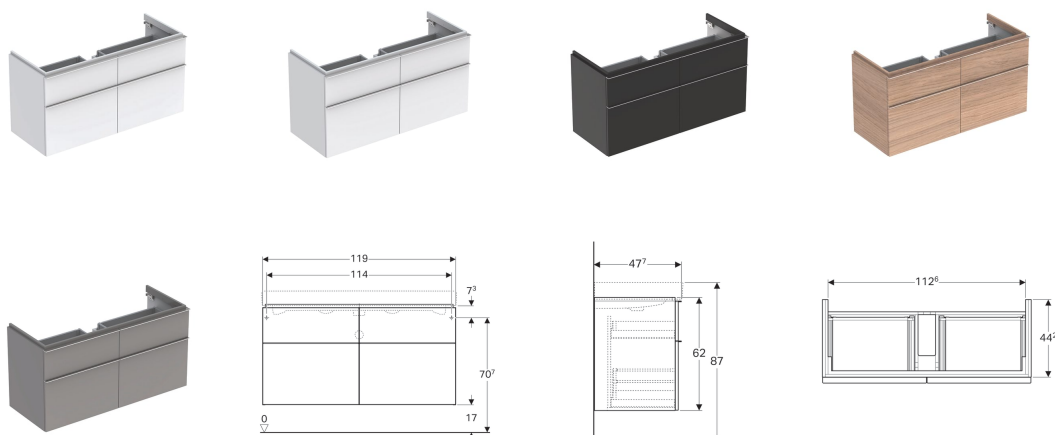

Skříňka Geberit iCon pod umyvadlo o šířce od 120 cm, se čtyřmi zásuvkami

Vlastnosti

- Závěsná
- Se čtyřmi zásuvkami
- Otevření pomocí úchytky
- Zásuvka s tichým dovíráním
- Ochrana proti vlhkosti
- Dodáváno smontované

Technické údaje

Materiál | Vysoce komprimovaná třívrstvá dřevotřísková deska

Obsah dodávky

- Upevňovací materiál

Pol. č.	Povrch/barva	B	Šířka umyvadla	H	T	Výřez pro zápachovou uzávěrku	
841421000	Lak matný / Láva	119 cm	120 cm	62 cm	47.7 cm	Uprostřed	NEW
840420000	Lakované s vysokým leskem / Bílá	119 cm	120 cm	62 cm	47.7 cm	Uprostřed	NEW
841422000	Melamin struktura dřeva / Přírodní dub	119 cm	120 cm	62 cm	47.7 cm	Uprostřed	NEW
841420000	Lak matný / Bílá	119 cm	120 cm	62 cm	47.7 cm	Uprostřed	NEW
840422000	Lakované s vysokým leskem / Platinová	119 cm	120 cm	62 cm	47.7 cm	Uprostřed	NEW

Příslušenství

- Držák na ručníky Geberit Group pro koupelnový nábytek, s pravouhlejším rohem
- Držák na ručníky Geberit Group pro koupelnový nábytek, se zaobleným rohem
- Geberit Group zásuvka s přípojkou USB
- Geberit Group zásuvka
- Dvojitá světelná lišta Geberit Group pro vnitřní zásuvku
- Geberit Group magnetický držák