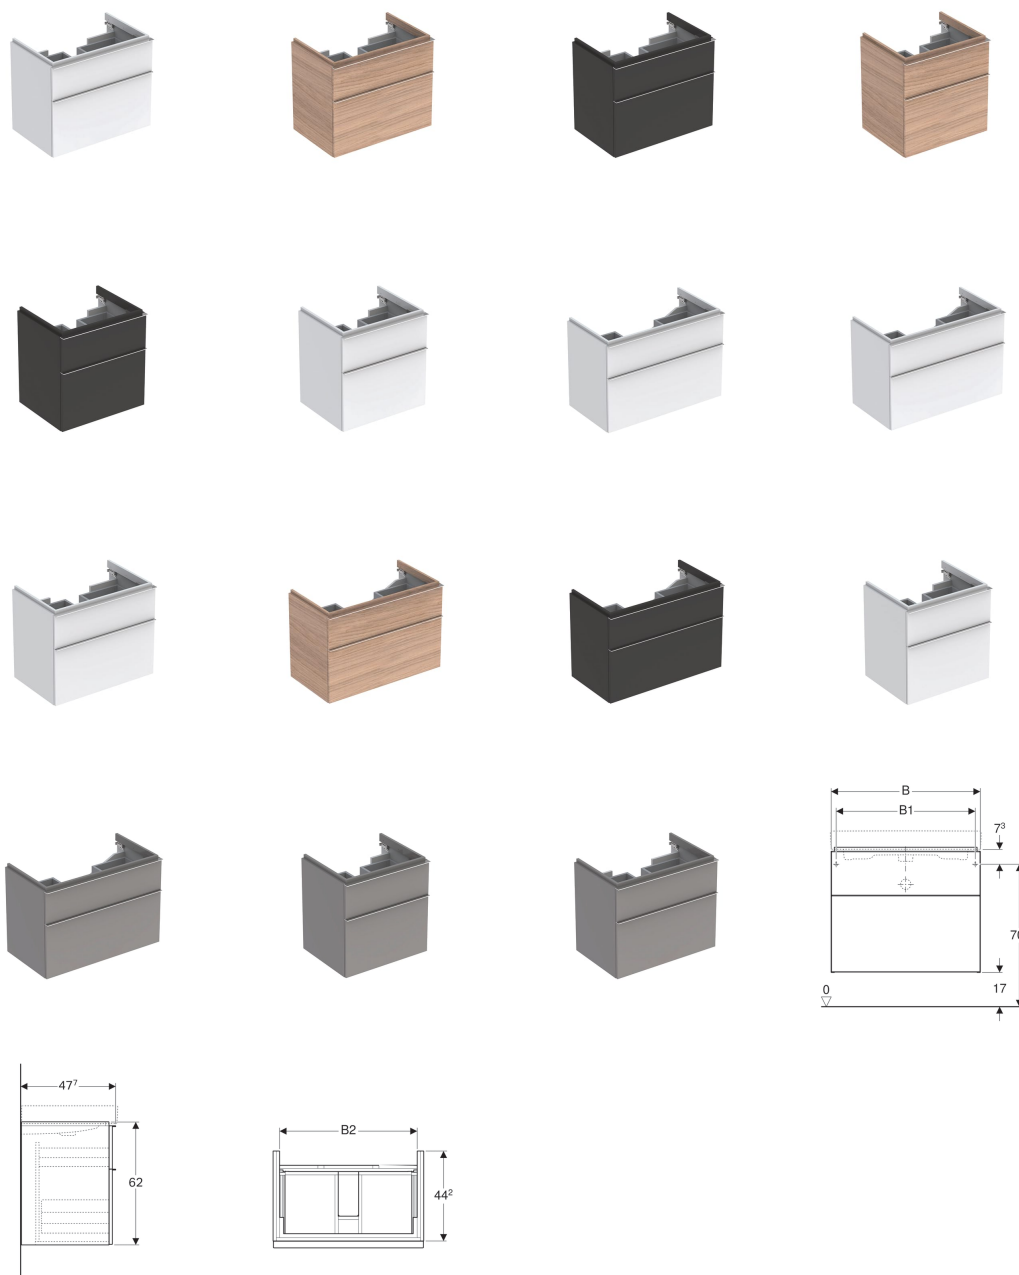

## Skříňka Geberit iCon pod umyvadlo se dvěma zásuvkami

### Vlastnosti

- Závěsná
- Se dvěma zásuvkami
- Otevření pomocí úchytky
- Zásuvka s tichým dovíráním
- Ochrana proti vlhkosti
- Dodáváno smontované

### Technické údaje

Materiál | Vysoce komprimovaná třívrstvá dřevotřísková deska

### Obsah dodávky

- Upevňovací materiál

Pol. č.	Povrch/barva	B	B1	B2	Šířka umyvadla	H	T	Výřez pro zápachovou uzávěrku	
840360000	Lakované s vysokým leskem / Bílá	59.5 cm	56 cm	53.1 cm	60 cm	62 cm	47.7 cm	Uprostřed	NEW
841391000	Lak matný / Láva	89 cm	85.5 cm	82.6 cm	90 cm	62 cm	47.7 cm	Uprostřed	NEW
840390000	Lakované s vysokým leskem / Bílá	89 cm	85.5 cm	82.6 cm	90 cm	62 cm	47.7 cm	Uprostřed	NEW
841376000	Lak matný / Láva	74 cm	70.5 cm	67.6 cm	75 cm	62 cm	47.7 cm	Uprostřed	NEW
841361000	Lak matný / Láva	59.5 cm	56 cm	53.1 cm	60 cm	62 cm	47.7 cm	Uprostřed	NEW
841362000	Melamin struktura dřeva / Přírodní dub	59.5 cm	56 cm	53.1 cm	60 cm	62 cm	47.7 cm	Uprostřed	NEW
841392000	Melamin struktura dřeva / Přírodní dub	89 cm	85.5 cm	82.6 cm	90 cm	62 cm	47.7 cm	Uprostřed	NEW
840375000	Lakované s vysokým leskem / Bílá	74 cm	70.5 cm	67.6 cm	75 cm	62 cm	47.7 cm	Uprostřed	NEW
841377000	Melamin struktura dřeva / Přírodní dub	74 cm	70.5 cm	67.6 cm	75 cm	62 cm	47.7 cm	Uprostřed	NEW
841360000	Lak matný / Bílá	59.5 cm	56 cm	53.1 cm	60 cm	62 cm	47.7 cm	Uprostřed	NEW
841375000	Lak matný / Bílá	74 cm	70.5 cm	67.6 cm	75 cm	62 cm	47.7 cm	Uprostřed	NEW
841390000	Lak matný / Bílá	89 cm	85.5 cm	82.6 cm	90 cm	62 cm	47.7 cm	Uprostřed	NEW
840392000	Lakované s vysokým leskem / Platinová	89 cm	85.5 cm	82.6 cm	90 cm	62 cm	47.7 cm	Uprostřed	NEW
840377000	Lakované s vysokým leskem / Platinová	74 cm	70.5 cm	67.6 cm	75 cm	62 cm	47.7 cm	Uprostřed	NEW
840362000	Lakované s vysokým leskem / Platinová	59.5 cm	56 cm	53.1 cm	60 cm	62 cm	47.7 cm	Uprostřed	NEW