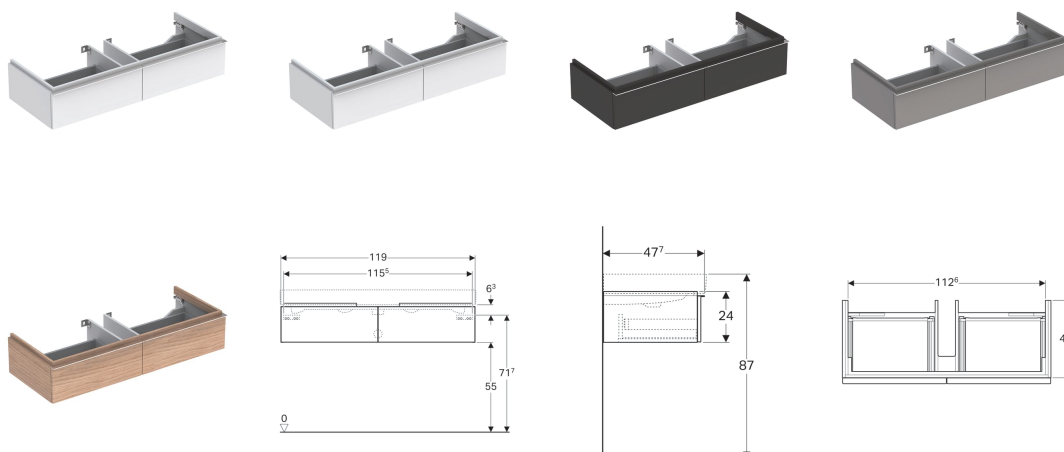

Skříňka iCon pod umyvadlo o šířce od 120 cm, se dvěma zásuvkami

Vlastnosti

- Závěsná
- Se dvěma zásuvkami
- Otevření pomocí úchytky
- Zásuvka s tichým dovíráním
- Ochrana proti vlhkosti
- Dodáváno smontované

Technické údaje

Materiál | Vysoce komprimovaná třívrstvá dřevotřísková deska

Obsah dodávky

- Upevňovací materiál

Pol. č.	Povrch/barva	B	Šířka umyvadla	H	T	Výřez pro zápachovou uzávěrku	
841122000	Melamin struktura dřeva / Přírodní dub	119 cm	120 cm	24 cm	47.7 cm	Uprostřed	NEW
840120000	Lakované s vysokým leskem / Bílá	119 cm	120 cm	24 cm	47.7 cm	Uprostřed	NEW
841121000	Lak matný / Láva	119 cm	120 cm	24 cm	47.7 cm	Uprostřed	NEW
841120000	Lak matný / Bílá	119 cm	120 cm	24 cm	47.7 cm	Uprostřed	NEW
840122000	Lakované s vysokým leskem / Platinová	119 cm	120 cm	24 cm	47.7 cm	Uprostřed	NEW

Příslušenství

- Držák na ručníky Geberit Group pro koupelnový nábytek, s pravouhlejším rohem
- Držák na ručníky Geberit Group pro koupelnový nábytek, se zaobleným rohem
- Geberit Group zásuvka s přípojkou USB
- Geberit Group zásuvka
- Dvojitá světelná lišta Geberit Group pro vnitřní zásuvku
- Geberit Group magnetický držák