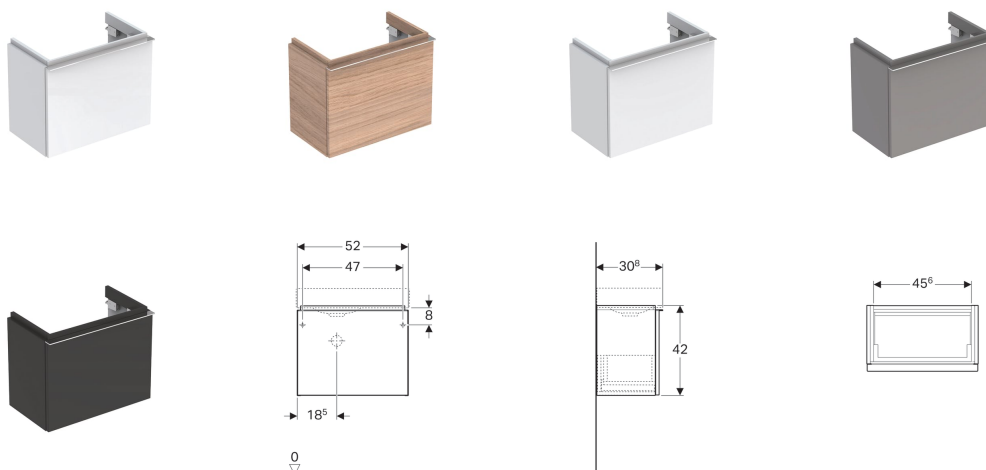

## Skříňka Geberit iCon pod umyvadlo, s jednou zásuvkou

### Vlastnosti

- Závěsná
- S jednou zásuvkou
- Otevření pomocí úchytky
- Zásuvka s tichým dovíráním
- Ochrana proti vlhkosti
- Dodáváno smontované

### Obsah dodávky

- Upevňovací materiál

Pol. č.	Povrch/barva	B	Šířka umyvadla	H	T	
841054000	Melamin struktura dřeva / Přírodní dub	52 cm	53 cm	42 cm	30.8 cm	NEW
840052000	Lakované s vysokým leskem / Bílá	52 cm	53 cm	42 cm	30.8 cm	NEW
841053000	Lak matný / Láva	52 cm	53 cm	42 cm	30.8 cm	NEW
840054000	Lakované s vysokým leskem / Platinová	52 cm	53 cm	42 cm	30.8 cm	NEW
841052000	Lak matný / Bílá	52 cm	53 cm	42 cm	30.8 cm	NEW