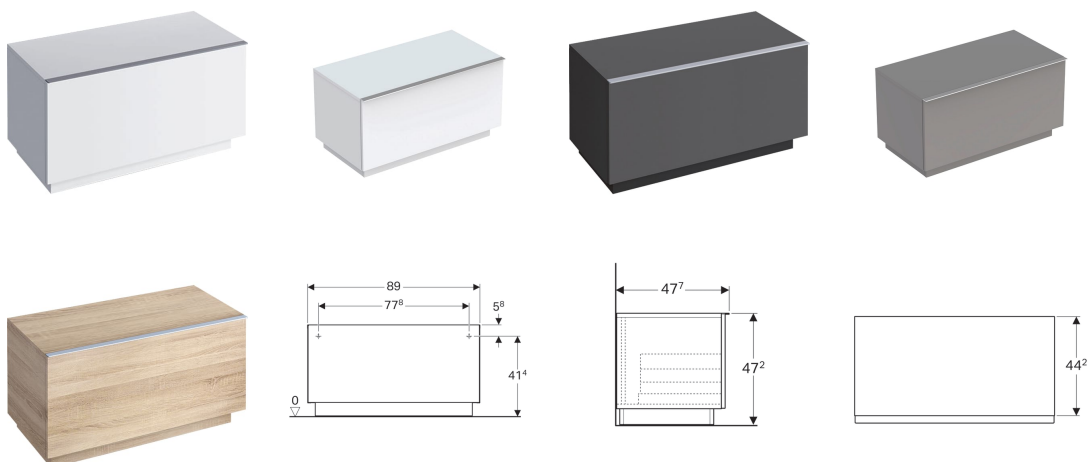

Boční skříňka Geberit iCon se zásuvkou, stojící na podlaze

Vlastnosti

- Stojící na podlaze
- S jednou zásuvkou
- Otevření pomocí úchytky
- Zásuvka s tichým dovíráním
- Ochrana proti vlhkosti
- Dodáváno smontované

Technické údaje

Materiál | Vysoce komprimovaná třívrstvá dřevotřísková deska

Obsah dodávky

- Upevňovací materiál

Pol. č.	Povrch/barva	B	H	T	
840090000	Lakované s vysokým leskem / Bílá	89 cm	47.2 cm	47.7 cm	NEW
841092000	Melamin struktura dřeva / Přírodní dub	89 cm	47.2 cm	47.7 cm	NEW
841091000	Lak matný / Láva	89 cm	47.2 cm	47.7 cm	NEW
841090000	Lak matný / Bílá	89 cm	47.2 cm	47.7 cm	NEW
840092000	Lakované s vysokým leskem / Platinová	89 cm	47.2 cm	47.7 cm	NEW