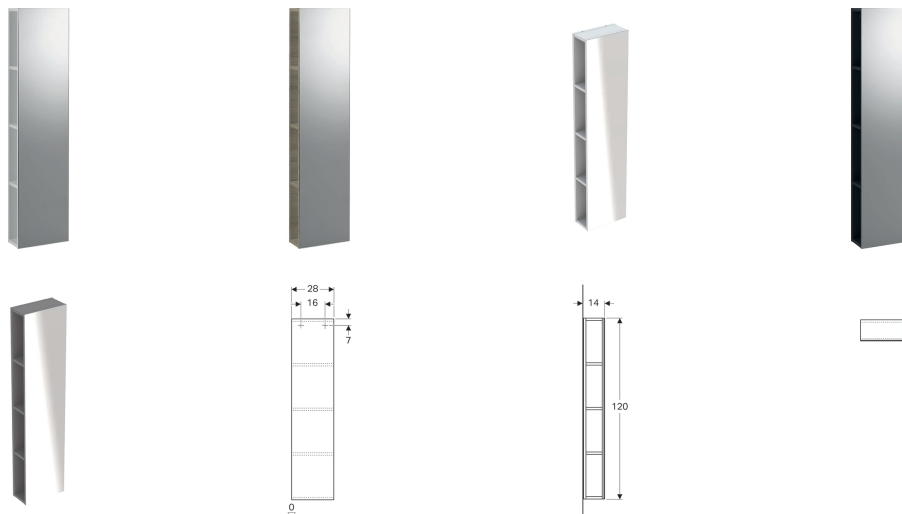

## Geberit iCon regál se zrcadlem

### Vlastnosti

- Přední strana zrcadlová
- Ochrana proti vlhkosti
- Dodáváno smontované

### Obsah dodávky

- Upevňovací materiál

Pol. č.	Povrch/barva	B	H	T	
840028000	Lakované s vysokým leskem / Bílá	28 cm	120 cm	14 cm	NEW
841030000	Melamin struktura dřeva / Přírodní dub	28 cm	120 cm	14 cm	NEW
841028000	Lak matný / Bílá	28 cm	120 cm	14 cm	NEW
840030000	Lakované s vysokým leskem / Platinová	28 cm	120 cm	14 cm	NEW
841029000	Lak matný / Láva	28 cm	120 cm	14 cm	NEW