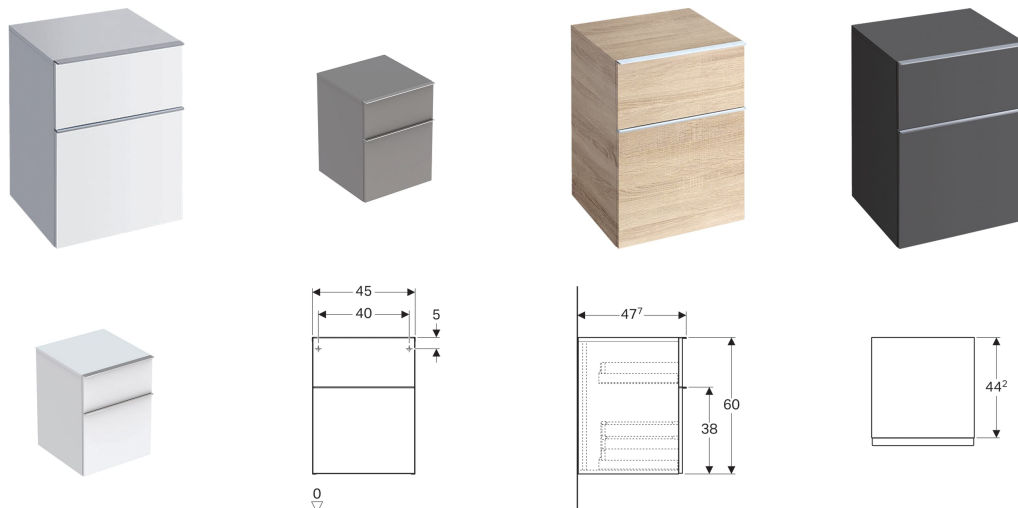

Boční skříňka Geberit iCon se zásuvkou, stojící na podlaze

Vlastnosti

- Závěsná
- Se dvěma zásuvkami
- Otevření pomocí úchytky
- Zásuvka s tichým dovíráním
- Ochrana proti vlhkosti
- Dodáváno smontované

Technické údaje

Materiál | Vysoce komprimovaná třívrstvá dřevotřísková deska

Obsah dodávky

- Upevňovací materiál

Pol. č.	Povrch/barva	B	H	T	
841046000	Lak matný / Láva	45 cm	60 cm	47.7 cm	NEW
841047000	Melamin struktura dřeva / Přírodní dub	45 cm	60 cm	47.7 cm	NEW
840045000	Lakované s vysokým leskem / Bílá	45 cm	60 cm	47.7 cm	NEW
841045000	Lak matný / Bílá	45 cm	60 cm	47.7 cm	NEW
840047000	Lakované s vysokým leskem / Platinová	45 cm	60 cm	47.7 cm	NEW