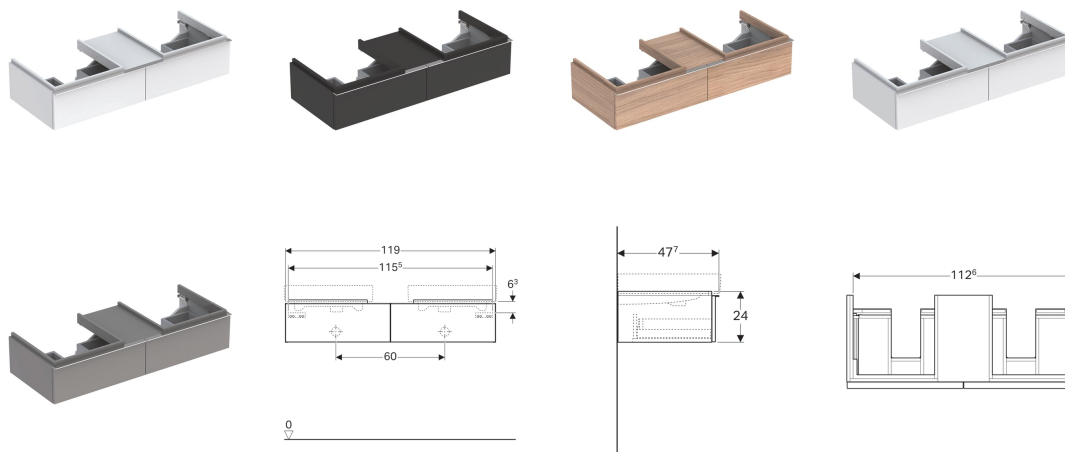

Skříňka Geberit iCon pod dvě umyvadla, se dvěma zásuvkami a odkládací plochou

Vlastnosti

- Závěsná
- Se dvěma zásuvkami
- Otevření pomocí úchytky
- Zásuvka s tichým dovíráním
- Ochrana proti vlhkosti
- Dodáváno smontované

Technické údaje

Materiál | Vysoce komprimovaná třívrstvá dřevotřísková deska

Obsah dodávky

- Upevňovací materiál

Pol. č.	Povrch/barva	B	Šířka umyvadla	H	T	
841321000	Lak matný / Láva	119 cm	50 cm	24 cm	47.7 cm	NEW
841322000	Melamin struktura dřeva / Přírodní dub	119 cm	50 cm	24 cm	47.7 cm	NEW
840320000	Lakované s vysokým leskem / Bílá	119 cm	50 cm	24 cm	47.7 cm	NEW
841320000	Lak matný / Bílá	119 cm	50 cm	24 cm	47.7 cm	NEW
840322000	Lakované s vysokým leskem / Platinová	119 cm	50 cm	24 cm	47.7 cm	NEW

Příslušenství

- Držák na ručníky Geberit Group pro koupelnový nábytek, s pravouhlým rohem
- Držák na ručníky Geberit Group pro koupelnový nábytek, se zaobleným rohem
- Geberit Group zásuvka s přípojkou USB
- Geberit Group zásuvka
- Dvojitá světelná lišta Geberit Group pro vnitřní zásuvku
- Geberit Group magnetický držák