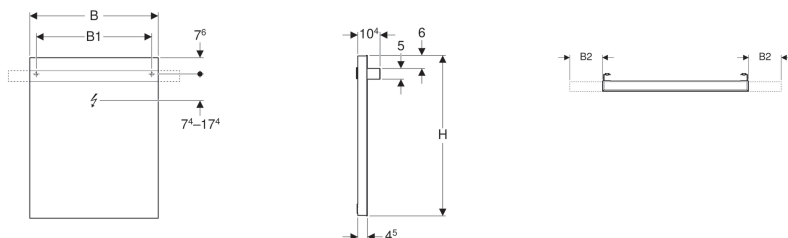

Zrcadlo Geberit iCon s osvětlením

Vlastnosti

- Osvětlení LED
- Zapnutí/vypnutí světla nástěnným spínačem

Technické údaje

Třída ochrany	I
Druh ochrany	IP44
Jmenovité napětí	230 V AC
Síťová frekvence	50 Hz
Provozní napětí	12 V DC
Výstupní napětí	12 V DC
Materiál	Sklo
Třída energetické účinnosti	A++
Barva světla	4200 K

Pol. č.	B	B1	B2	H	T	Příkon	Světelný tok	Světelný tok nepřímý	
840790000	90 cm	84 cm	10/15/20 cm	75 cm	10.4 cm	25.5 W	1105 lm	2210 lm	NEW
840760000	60 cm	54 cm	10 cm	75 cm	10.4 cm	16.5 W	715 lm	1430 lm	NEW
840720000	120 cm	114 cm	10/15/20/25 cm	75 cm	10.4 cm	34.5 W	1495 lm	2990 lm	NEW
840537000	37 cm	31 cm	- cm	110 cm	10.4 cm	9 W	390 lm	780 lm	NEW