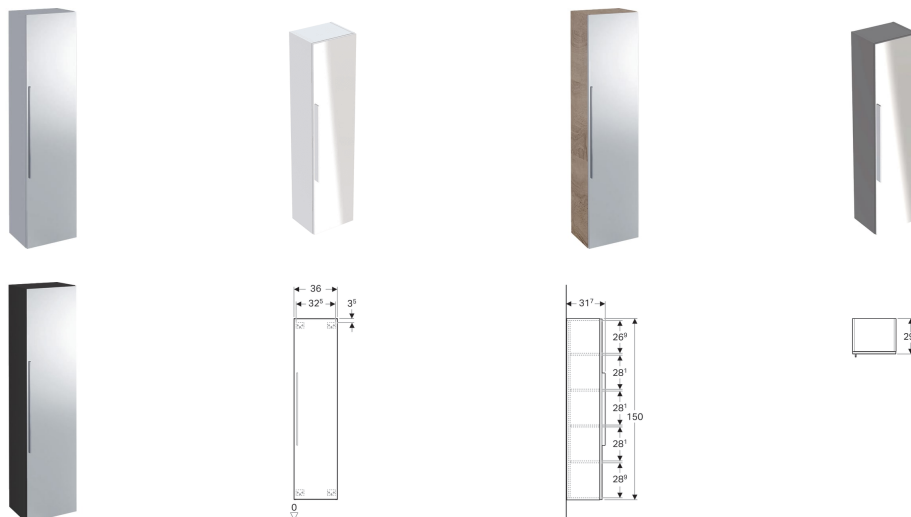

## Vysoká skříňka Geberit iCon s dvířky a vnějším zrcadlem

### Vlastnosti

- Závěsná
- S jedněmi dvířky
- Dvířka s tichým dovíráním
- Otevření pomocí úchytky
- Se dvěma pevnými poličkami
- Se dvěma vkládacími poličkami
- Otevírání dvířek vpravo nebo vlevo
- Zrcadlo na vnější straně dvířek

### Obsah dodávky

- 2 vkládací poličky
- Upevňovací materiál

Pol. č.	Povrch/barva	B	H	T	
841152000	Melamin struktura dřeva / Přírodní dub	36 cm	150 cm	31.7 cm	NEW
840150000	Lakované s vysokým leskem / Bílá	36 cm	150 cm	31.7 cm	NEW
841151000	Lak matný / Láva	36 cm	150 cm	31.7 cm	NEW
841150000	Lak matný / Bílá	36 cm	150 cm	31.7 cm	NEW
840152000	Lakované s vysokým leskem / Platinová	36 cm	150 cm	31.7 cm	NEW