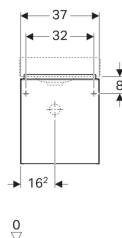

Skříňka Geberit iCon pod umyvadlo s dvířky

Vlastnosti

- Závěsná
- S jedněmi dvířky
- Dvířka s tichým dovíráním
- Otevření pomocí úchytky
- Ochrana proti vlhkosti
- Dodáváno smontované

Technické údaje

Materiál | Vysoce komprimovaná třívrstvá dřevotřísková deska

Obsah dodávky

- Upevňovací materiál

Pol. č.	Povrch/barva	B	Šířka umyvadla	H	T	
840037000	Lakované s vysokým leskem / Bílá	37 cm	38 cm	42 cm	28 cm	NEW
841038000	Lak matný / Láva	37 cm	38 cm	42 cm	28 cm	NEW
841039000	Melamin struktura dřeva / Přírodní dub	37 cm	38 cm	42 cm	28 cm	NEW
840039000	Lakované s vysokým leskem / Platinová	37 cm	38 cm	42 cm	28 cm	NEW
841037000	Lak matný / Bílá	37 cm	38 cm	42 cm	28 cm	NEW

Příslušenství

- Geberit Group zásuvka s přípojkou USB
- Geberit Group zásuvka
- Geberit Group magnetický držák