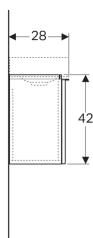

Skříňka Geberit iCon pod umyvadlo s dvířky

Vlastnosti

- Závěsná
- S jedněmi dvířky
- Dvířka s tichým dovíráním
- Otevření pomocí úchytky
- Ochrana proti vlhkosti
- Dodáváno smontované

Technické údaje

Materiál | Vysoce komprimovaná třívrstvá dřevotřísková deska

Obsah dodávky

- Upevňovací materiál

Pol. č.	Povrch/barva	B	Šířka umyvadla	H	T	
840037000	Lakované s vysokým leskem / Bílá	37 cm	38 cm	42 cm	28 cm	NEW
841038000	Lak matný / Láva	37 cm	38 cm	42 cm	28 cm	NEW
841039000	Melamin struktura dřeva / Přírodní dub	37 cm	38 cm	42 cm	28 cm	NEW
840039000	Lakované s vysokým leskem / Platinová	37 cm	38 cm	42 cm	28 cm	NEW
841037000	Lak matný / Bílá	37 cm	38 cm	42 cm	28 cm	NEW

Příslušenství

- Geberit Group zásuvka s přípojkou USB
- Geberit Group zásuvka
- Geberit Group magnetický držák