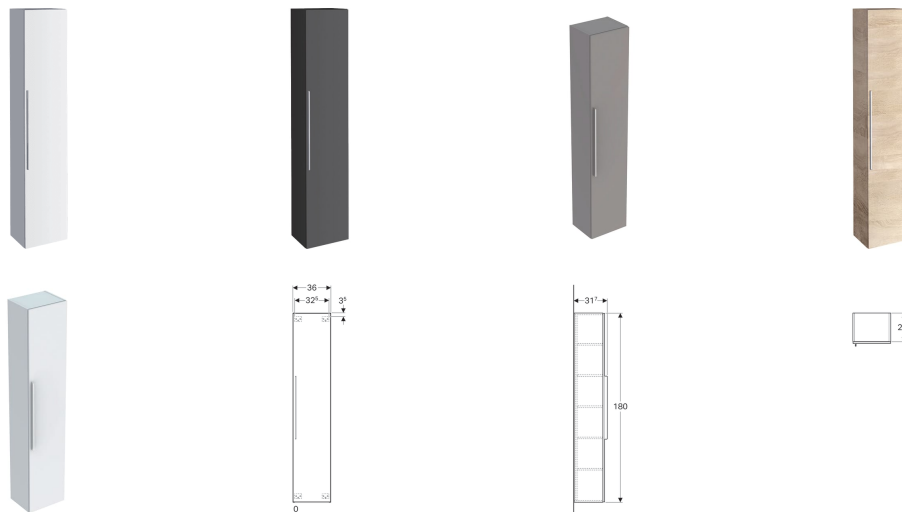

Vysoká skříňka Geberit iCon s dvířky

Vlastnosti

- Závěsná
- S jedněmi dvířky
- Dvířka s tichým dovíráním
- Otevření pomocí úchytky
- S pevnou poličkou
- Se čtyřmi polohovatelnými poličkami
- Otevírání dvířek vpravo nebo vlevo
- Ochrana proti vlhkosti

- Dodáváno smontované

Technické údaje

Materiál | Vysoce komprimovaná třívrstvá dřevotřísková deska

Obsah dodávky

- 4 vkladací poličky
- Upevňovací materiál

| Pol. č. | Povrch/barva | B | H | T | |
|-----------|--|-------|--------|---------|-----|
| 841002000 | Melamin struktura dřeva / Přírodní dub | 36 cm | 180 cm | 31.7 cm | NEW |
| 840000000 | Lakované s vysokým leskem / Bílá | 36 cm | 180 cm | 31.7 cm | NEW |
| 841001000 | Lak matný / Láva | 36 cm | 180 cm | 31.7 cm | NEW |
| 841000000 | Lak matný / Bílá | 36 cm | 180 cm | 31.7 cm | NEW |
| 840002000 | Lakované s vysokým leskem / Platinová | 36 cm | 180 cm | 31.7 cm | NEW |