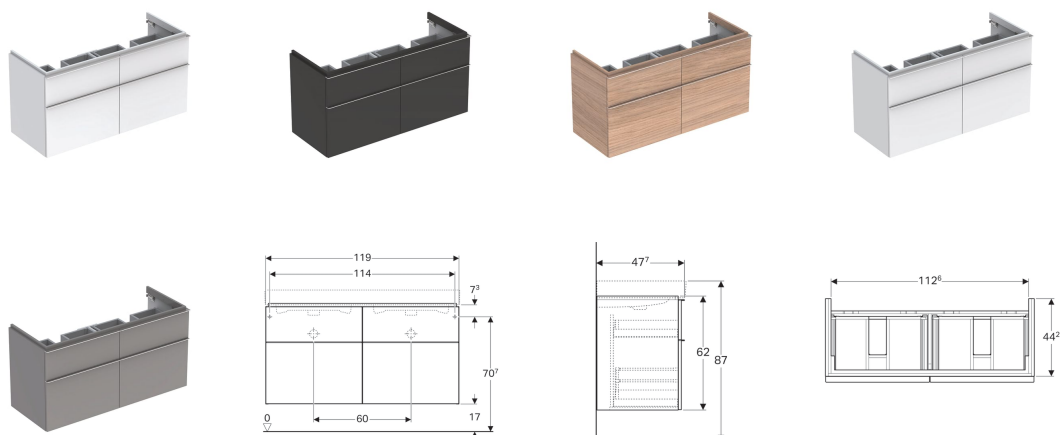

## Skříňka Geberit iCon pod dvojité umyvadlo, se čtyřmi zásuvkami

### Vlastnosti

- Závěsná
- Se čtyřmi zásuvkami
- Otevření pomocí úchytky
- Zásuvka s tichým dovíráním
- Ochrana proti vlhkosti
- Dodáváno smontované

### Obsah dodávky

- Upevňovací materiál

Pol. č.	Povrch/barva	B	Šířka umyvadla	H	T	
841521000	Lak matný / Láva	119 cm	120 cm	62 cm	47.7 cm	NEW
840520000	Lakované s vysokým leskem / Bílá	119 cm	120 cm	62 cm	47.7 cm	NEW
841522000	Melamin struktura dřeva / Přírodní dub	119 cm	120 cm	62 cm	47.7 cm	NEW
841520000	Lak matný / Bílá	119 cm	120 cm	62 cm	47.7 cm	NEW
840522000	Lakované s vysokým leskem / Platinová	119 cm	120 cm	62 cm	47.7 cm	NEW