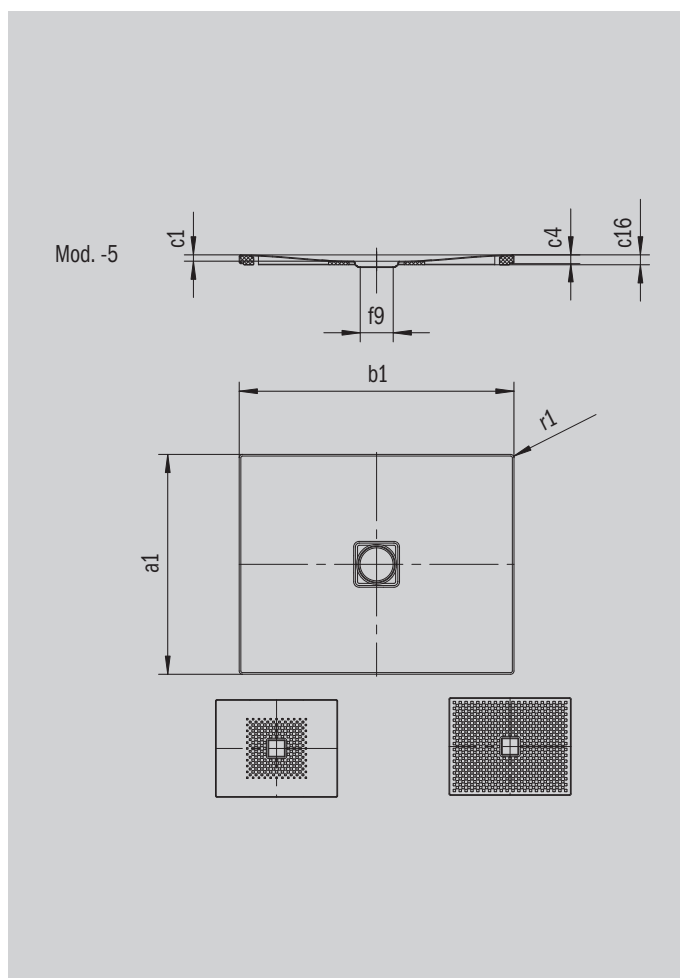

# CONOFLAT

- čistý, puristický design
- vysoký komfort při stání díky plochému smaltovanému krytu odtoku, který je zcela zapuštěn v plochy sprchové vaničky
- může být nainstalována zcela v úrovni podlahy
- ideální doplněk k vaně CONODUO a umyvadlu CONO
- designed by Sottsass Associati
- ze smaltované oceli KALDEWEI

Ilustrační obrázek

Model 855	KA 120 vodorovnou	KA 120 plochá	KA 120 svislá
Celková montážní výška	106	86	49
Stavební výška	83	63	83

ANTISLIP  
SECURE<sup>+</sup>

Model		855
Vnější délka	$a_1$	800 mm
Vnější šířka	$b_1$	1500 mm
Vnitřní hloubka	$c_1$	23 mm
Výška okraje	$c_4$	32 mm
Výška s polystyrénovým nosičem	$c_{10}$	110 mm
Průměr odtokového otvoru	$f_9$	Ø 120 mm
Připojovací výška odtokové soupravy	$f_{10}$	76 mm
Vnější poloměr	$r_1$	12 mm
Čistá hmotnost		33 kg
Antislip		492 x 492 mm
Celoplošný antislip		740 x 1412 mm
ANTISLIP SECURE PLUS		Celoplošný