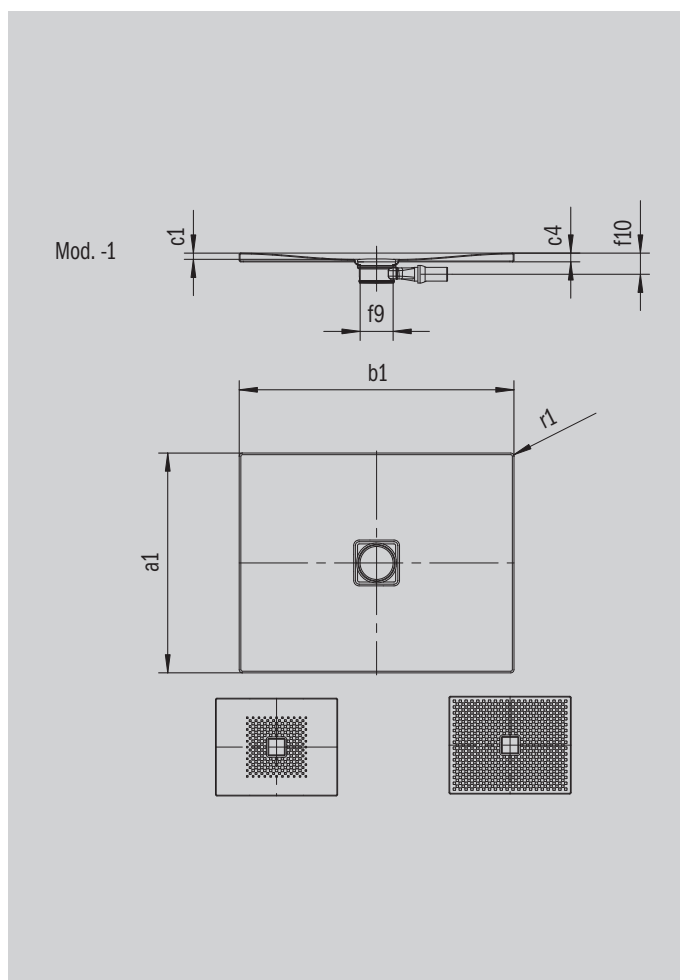

CONOFLAT

- čistý, puristický design
- vysoký komfort při stání díky plochému smaltovanému krytu odtoku, který je zcela zapuštěn do plochy sprchové vaničky
- může být nainstalována zcela v úrovni podlahy
- ideální doplněk k vaně CONODUO a umyvadlu CONO
- designed by Sottsass Associati
- ze smaltované oceli KALDEWEI

Ilustrační obrázek

Model 865	KA 120 vodorovnou	KA 120 plochá	KA 120 svislá
Celková montážní výška	106	86	49
Stavební výška	83	63	83

ANTISLIP
SECURE⁺

Model		865
Vnější délka	a_1	800 mm
Vnější šířka	b_1	1800 mm
Vnitřní hloubka	c_1	23 mm
Výška okraje	c_4	32 mm
Průměr odtokového otvoru	f_9	Ø 120 mm
Připojovací výška odtokové soupravy	f_{10}	76 mm
Vnější poloměr	r_1	12 mm
Čistá hmotnost		35 kg
Antislip		492 x 492 mm
Celoplošný antislip		740 x 1748 mm
ANTISLIP SECURE PLUS		Celoplošný