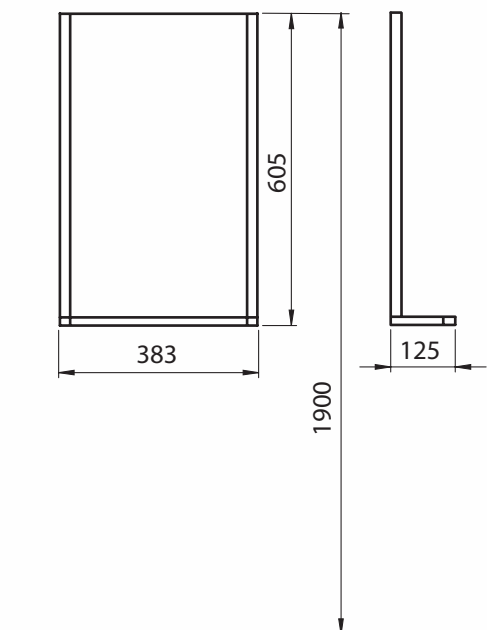

Lustro z oświetleniem.

Numer: **88417000**

Waga: 5,0 kg

Wymiary: 38,3 x 60,5 x 12,5 cm

Kolor: biały połysk

Informacje dodatkowe:

W komplecie:

- półka
- zestaw montażowy
- instrukcja montażu
- zestaw oświetleniowy 230 V (halogen G9 max 40W)