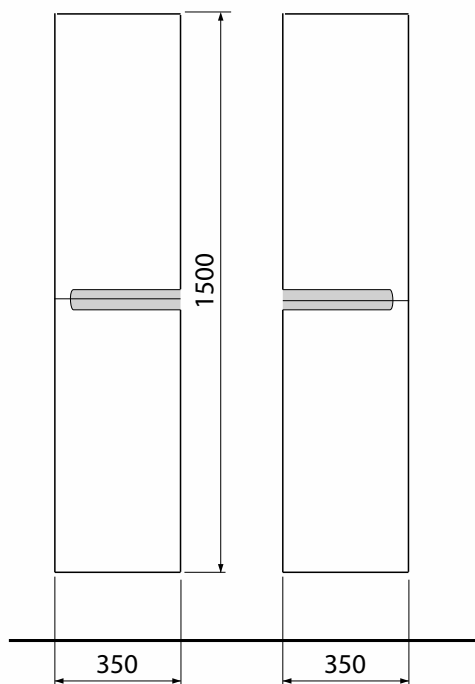

MODO

SZAFKA WISZĄCA

Szafka wisząca boczna, wysoka.

Numer: **88426000**

Waga: 25 kg

Wymiary: 99 x 55 x 47,9 cm

Kolor: biały połysk

Informacje dodatkowe:

4 drzwi z mechanizmem cichego domykania.

Górna część - 2 nieregulowane półki z płyty.

Dolna część - 2 nieregulowane półki z płyty.

Możliwość kompletowania z dwoma lub czterema nóżkami (cena za 2 szt.) aluminium anodowane, regulacja 215-225 mm - 99301000.

W komplecie:

- wnętrze uchwytu - chrom
- zestaw montażowy
- instrukcja montażu

Opcjonalnie wnętrze uchwytu - dwa kolory: wenge, jasny dąb - 99613000.

MEBLE Z PŁYTY
WILGOCIODPORNEJ