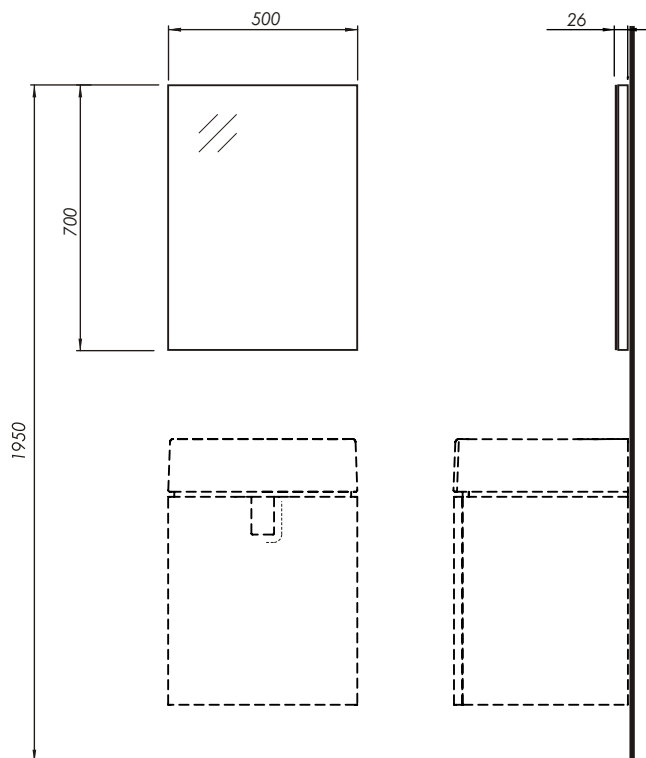

Lustro 50 cm
Twins

KOLO

TWINS

Lustro.

Numer: **88455**
Waga: 6 kg
Wymiary: 50x70x2,6 cm

TWINS