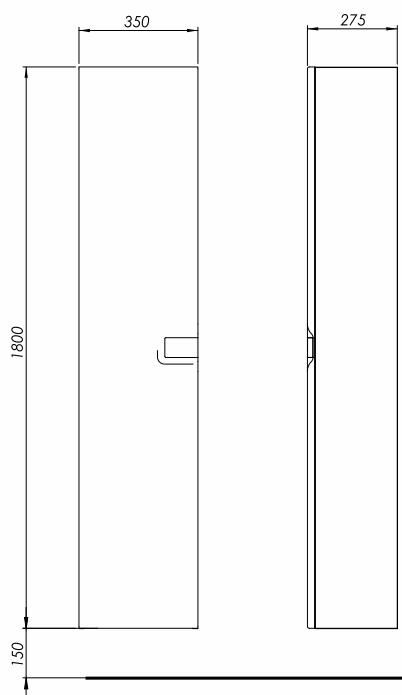

TWINS

SZAFKA WISZĄCA

Szafka wisząca boczna wysoka.

Waga: 30 kg
Wymiary: 35 x 180 x 27,5 cm

Numer: **88460000**
Kolor: biały połysk

Numer: **88461000**
Kolor: srebrny grafit

Numer: **88462000**
Kolor: czarny mat

Informacje dodatkowe:

- drzwi z mechanizmem cichego domknięcia
- uchwyt (chromowany w wersji biały połysk i srebrny grafit, czarny w wersji czarny mat)
- 6 regulowanych półek szklanych

Możliwość montażu drzwi z otwieraniem na lewą lub prawą stronę.

W komplecie:
- zestaw montażowy
- instrukcja montażu

MEBLE Z PŁYTY
WILGOCIODPORNEJ