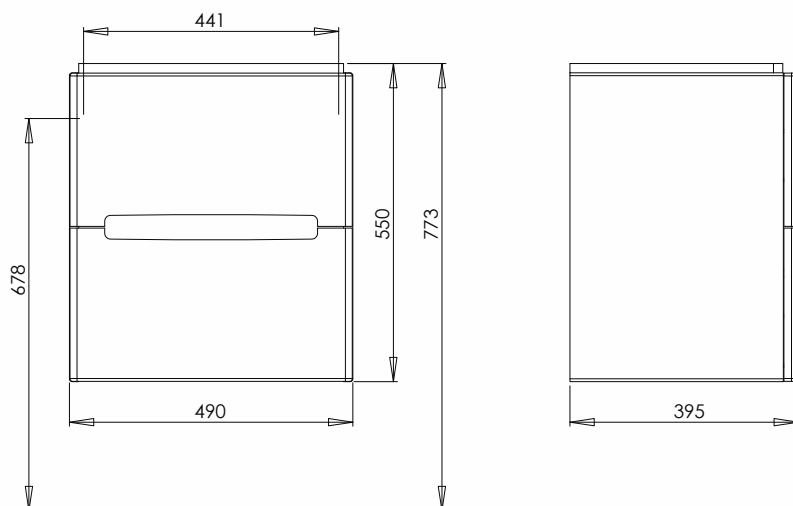

MODO

SZAFKA WISZĄCA

Szafka wisząca podumywalkowa 49 cm.

Numer: **89424000**

Waga: 20 kg

Wymiary: 49 x 55 x 39,5 cm

Kolor: biały połysk

Informacje dodatkowe:

2 szuflady z mechanizmem cichego domykania.

Do kompletowania z umywalką 50 cm, nr L31950.

Możliwość kompletowania z dwoma lub czterema nóżkami (cena za 2 szt.) aluminium anodowane, regulacja 215-225 mm - 99301000.

W komplecie:

- wnętrze uchwytu - chrom
- zestaw montażowy
- instrukcja montażu

Opcjonalnie wnętrze uchwytu:

- kolor wenge - 99549000
- kolor jasny dąb - 99551000

MEBLE Z PŁYTY
WILGOCIODPORNEJ