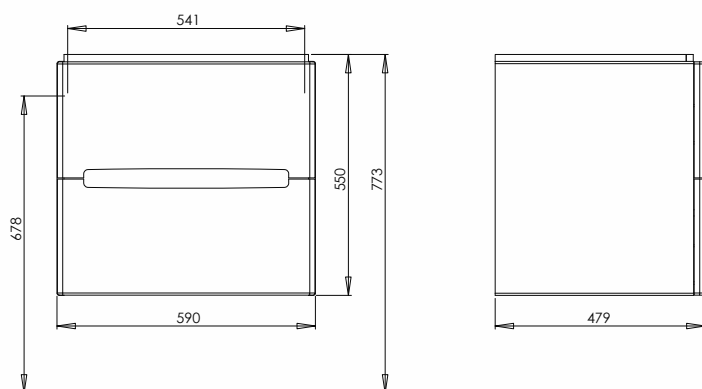

MODO SZAFKA WISZĄCA

Szafka wisząca podumywalkowa 59 cm.

Numer: **89425000**

Waga: 31 kg

Wymiary: 59 x 55 x 47,9 cm

Kolor: biały połysk

Informacje dodatkowe:

2 szuflady z mechanizmem cichego domknięcia.

Do kompletowania z umywalką 60 cm, nr L31960.

Możliwość kompletowania z dwoma lub czterema nóżkami (cena za 2 szt.) aluminium anodowane, regulacja 215-225 mm - 99301000.

W komplecie:
- wnętrze uchwytu - chrom
- zestaw montażowy
- instrukcja montażu

Opcjonalnie wnętrze uchwytu:
- kolor wenge - 99552000
- kolor jasny dąb - 99554000

MEBLE Z PŁYTY
WILGOCIOODPORNEJ